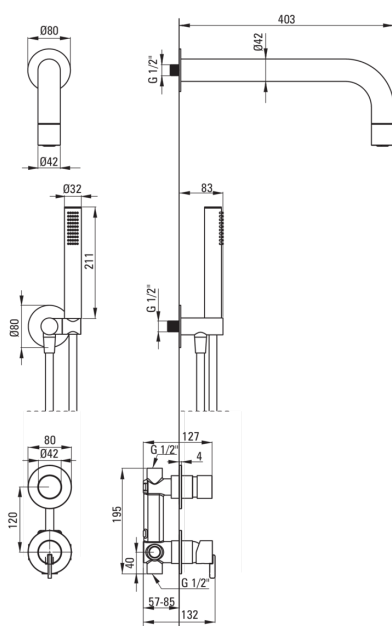

SILIA

Juego de ducha oculto, con una cabeza de ducha fija

 deante

Código de producto: NQS_D9XK

EAN: 5907650819158

Color: titanio

Garantía [años]: 7

Mezclador

Tipo de mezcladora	piloto único, mezclador
Metodo de instalacion	ocultado
Grupo acústico [db]	1 (x ≤ 20)

Boquiabiertos

Tipo de boquilla	aún
Gama de boquilla de ducha/ baño [mm]	382

Alcachofa de la ducha

Material	latón
Espesor	42
Diámetro [mm]	42
Anti-calcal	Sí
Número de funciones	1
Tipo de transmisión	lluvia

Duchas de mano

Número de funciones	1
Anti-calcal	Sí
Tipo de transmisión	lluvia
Características adicionales	fría

Manguera

Longitud [mm]	1500
Trenza	no aplica
Material de trenza	PVC
Anti-twist	1

Conexión angular

Finalizar	titanio
Tipo de conexión	para la manguera con soporte de ducha manual
Forma	redondo
Material	latón, acero inoxidable
Hilo de conexión	Sí
Montaje oculto	Sí

Características:

- Forma noble y simplicidad atemporal
- Corriente de agua en forma de cono óptimo
- Innovador duradero y fácil de limpiar el revestimiento de titanio
- El ensamblaje oculto asegura la estética del baño
- Cuerpo de batería hecho de latón de la más alta calidad
- Solo los mejores materiales cuya calidad es confirmada por la investigación en el laboratorio
- Ajustable el ángulo de inclinación de teleducha
- Sistema anti-Calc que facilita la eliminación del lodo de piedra
- Teleducha con la función anti-calcal
- Sistema anti-Twist que evita la torcedura de la serpiente
- Consejos de manguera duraderos hechos de latón
- Auricular fría que no se calienta
- En el set, el flujo de agua que reduce el kryza
- Una medida dedicada en la oferta es una caja fuerte dedicada para