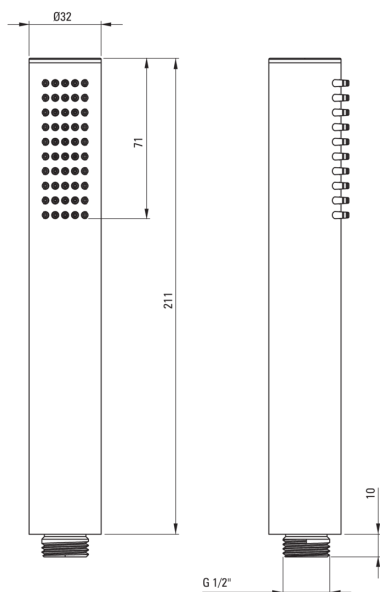

SILIA

Pară de duș, 1-funcție

Codul produsului: NQS_D51S

EAN: 5907650819066

Culoarea: titan

Garanție [ani]: 2

Dușuri de mână

Tipul de jet	ploaie
Număr de funcții	1
Anti-calc	Da