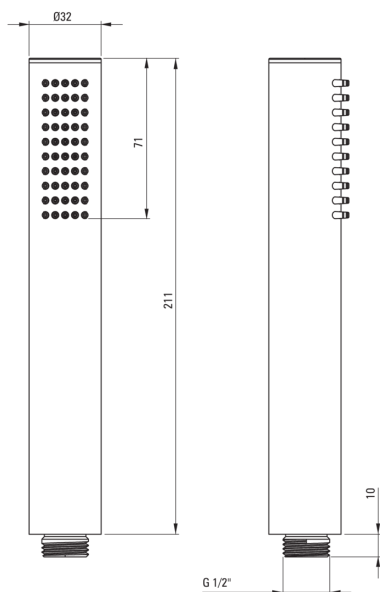

SILIA

Ducha de mano, 1 función

Código de producto: NQS_D51S

EAN: 5907650819066

Color: titanio

Garantía [años]: 2

Duchas de mano

Tipo de transmisión	lluvia
Número de funciones	1
Anti-calcal	Sí