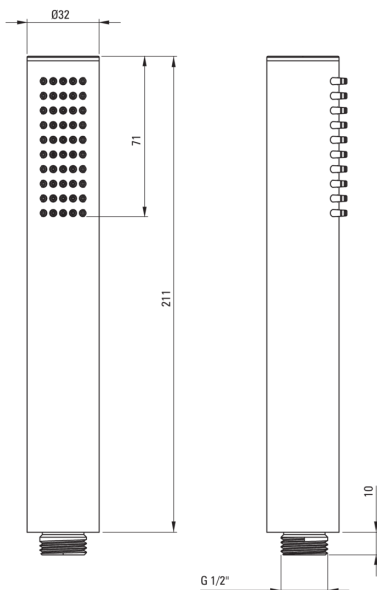

SILIA

Ducha de mano, 1 función

Código de producto: NQS_D51S

EAN: 5907650819066

Color: titanio

Garantía [años]: 2

Duchas de mano

Tipo de transmisión	lluvia
Número de funciones	1
Anti-calcal	Sí