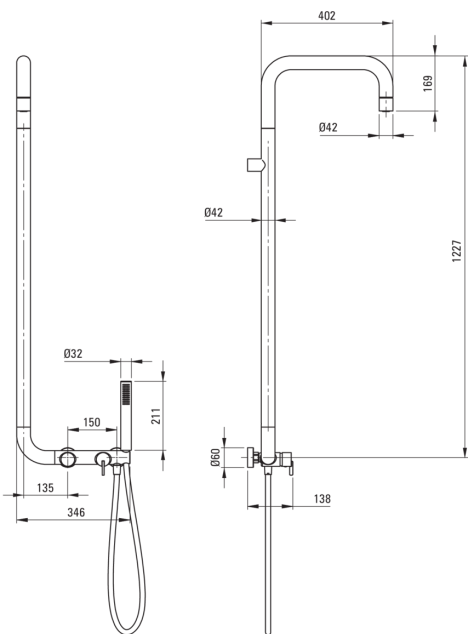

SILIA

Верхній душ, з змішувачем для душу

Код продукту: NQS_D4XM

EAN: 5907650818939

Колір: titanium

Гарантія: 5

Верхній душ

Оздоблення алюміній, titanium

Змішувач Так

Штанги для душа

Матеріал латунь

Верхній душ

Матеріал латунь

Товщина 42

Діаметр [мм] 42

Anti calc Так

Довжина [мм] 1500

Тип обплетення не стосується

Матеріал оплёту PVC

Anti_twist 1

Перемикач функції

Тип перемикача механічний типу клік

Змішувач

Тип змішувача змішувачий