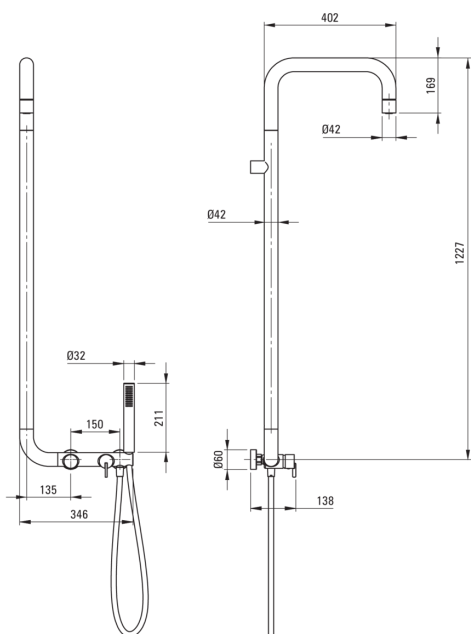

SILIA

tuš set, s tuš armaturo

koda izdelka: NQS_D4XM

EAN: 5907650818939

Barva: titan

Garancija [leta]: 5

reddot winner 2024

Tuš sistem

Finiš	aluminij, titan
Armatura	Ja

Drog

Material	medenina
----------	----------

Tuš glava

Material	medenina
Debelina	42
Premer [mm]	42
Anti-kalcitni sistem	Ja
Število funkcijskih stikal	1
Tip curka	dež

Tuš ročke

Število funkcijskih stikal	1
Anti-kalcitni sistem	Ja
Tip curka	dež
Dodatne karakteristike	cool-out

Cevi

Dolžina [mm]	1500
Tip pletenja	ni relevantno
Material pletenja	PVC
Anti-twist	1

Funkcijsko stikalo

Tip stikala	click mehanično
-------------	-----------------

Armatura vključena

Tip armature	armatura
--------------	----------

karakteristike:

- Plemenita oblika in brezčasna preprostost
- Držalo za ročno prho integrirano v ohišje
- Keramično mehansko funkcijsko stikalo Click
- Optimalni vodni curek v obliki stožca
- Telo armature je izdelano iz najkakovostnejše medenine
- Inovativen in tpežen premaz Titanium, ki je enostaven za čiščenje
- Trpežen zaključek cevi iz medenine
- Sistem anti-twist, ki preprečuje zvijanje cevi
- Sistem Anti-calc, ki olajša odstranjevanje oblog vodnega kamna
- Ročna prha s sistemom Anti-calc
- V ponudbi Deante imamo tudi varna namenska čistila
- Samo najboljši materiali, katerih kakovost je potrjena z laboratorijskimi testi
- Cool-out tuš ročka, ki se ne segreva