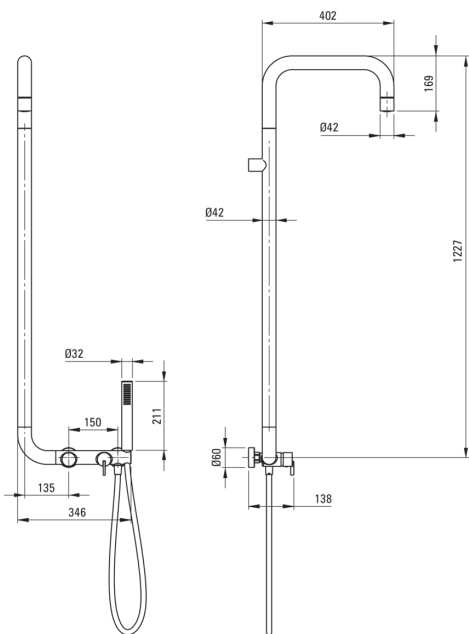

SILIA

Pălărie de duș, cu baterie de duș

deante

Codul produsului: NQS_D4XM

EAN: 5907650818939

Culoarea: titan

Garanție [ani]: 5

Coloane de duș

Finisaj aluminiu, titan

Baterie Da

Tijă

Material alamă

Cap de duș

Material alamă

Grosime 42

Diametru [mm] 42

Furtunuri

Lungimea [mm] 1500

Tipul împleturii nu este cazul

Material împletitură PVC

Anti-twist 1

Comutator funcții

Tipul comutatorului mecanic cu activare prin apăsare

Baterie