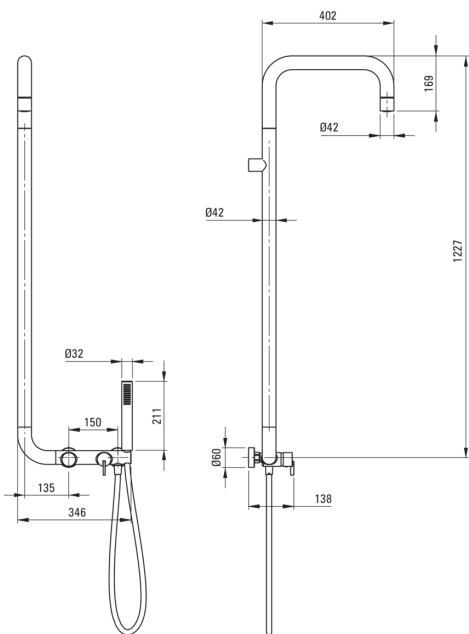

SILIA

Esőztető zuhanyfej, zuhany csapteleppel

Cikkszám: NQS_D4XM

EAN: 5907650818939

Szín: Titanium

Garancia [év]: 5

Esőztető zuhanyfej

Kivitelezés alumínium, Titanium

Csaptelep Igen

Rúd

Anyag sárgaréz

Zuhanyfej

Anyag sárgaréz

Vastagság [mm] 42

Átmérő [mm] 42

Anti-calc Igen

Hosszúság [mm] 1500

Fonat típusa nem alkalmazható

Fonás anyaga PVC

Anti calc/vízkömegelőzés 1

Funkcióváltó

Váltó típusa klikk típusú mechanikus

Csaptelep

Csaptelep típusa keverő