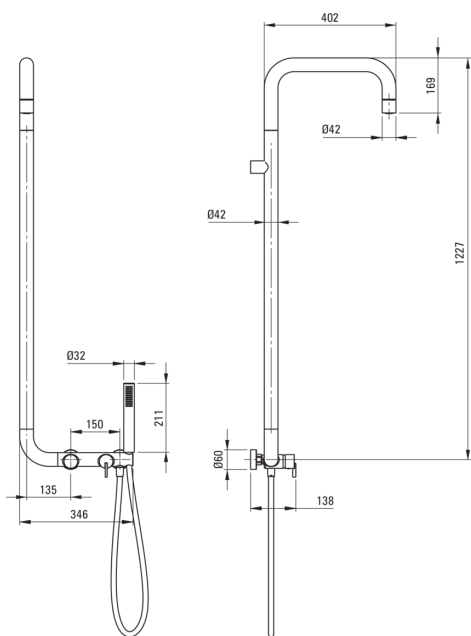

SILIA

Colonne de douche, avec mitigeur de douche

 deante

Code produit: NQS_D4XM

EAN: 5907650818939

Couleur: titane

Garantie [années]: 5

Colonnes de douche

Finition	aluminium, titane
Mitigeur	Oui

La barre

Matériel	cuivre
----------	--------

Pommeau de douche

Matériel	cuivre
Épaisseur	42
Diamètre [mm]	42
Anti-calcaire	Oui
Nombre de fonctions	1
Types de flux	pluie de douche

Douchettes à main

Nombre de fonctions	1
Anti-calcaire	Oui
Types de flux	pluie de douche
Caractéristiques supplémentaires	cool-out

Flexibles

Longueur [mm]	1500
Type de tresse	n'est pas applicable
Matériau de la tresse	PVC
Anti-torsion	1

Commutateur de fonction

Type de commutateur	type de clic mécanique
---------------------	------------------------

Mitigeur

Type de mitigeur	mixer
------------------	-------

Caractéristiques:

- Forme noble et simplicité intemporelle
- Support de douchette intégré au corps de la batterie
- Commutateur de fonction de clic mécanique en céramique
- Jet d'eau optimal en forme de cône
- Le corps du mitigeur est en cuivre de la plus haute qualité
- Revêtement en titane innovant, durable et facile à nettoyer
- Embouts de tuyau durables en laiton
- Système anti-torsion, empêchant le tuyau de se tordre
- Système anti-calcaire pour une élimination facile du calcaire
- Oreillette avec fonction anticalcaire
- Agent de nettoyage dédié, sans danger pour les surfaces nettoyées
- Seuls les meilleurs matériaux, dont la qualité a été confirmée par des tests en laboratoire
- Douchette rafraîchissante