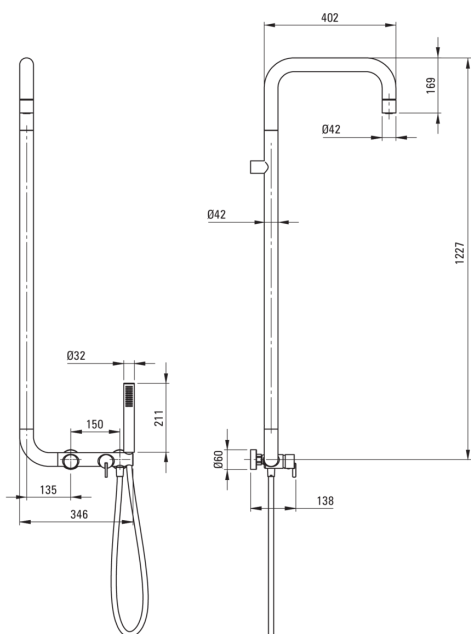

SILIA

Colonne de douche, avec mitigeur de douche

 deante

Code produit: NQS_D4XM

EAN: 5907650818939

Couleur: titane

Garantie [années]: 5

Colonnes de douche

Finition	aluminium, titane
Mitigeur	Oui

La barre

Matériel	cuivre
----------	--------

Pommeau de douche

Matériel	cuivre
Épaisseur	42
Diamètre [mm]	42
Anti-calcaire	Oui
Nombre de fonctions	1
Types de flux	pluie de douche

Douchettes à main

Nombre de fonctions	1
Anti-calcaire	Oui
Types de flux	pluie de douche
Caractéristiques supplémentaires	cool-out

Flexibles

Longueur [mm]	1500
Type de tresse	n'est pas applicable
Matériau de la tresse	PVC
Anti-torsion	1

Commutateur de fonction

Type de commutateur	type de clic mécanique
---------------------	------------------------

Mitigeur

Type de mitigeur	mixer
------------------	-------

Caractéristiques:

- Forme noble et simplicité intemporelle
- Support de douchette intégré au corps de la batterie
- Commutateur de fonction de clic mécanique en céramique
- Jet d'eau optimal en forme de cône
- Le corps du mitigeur est en cuivre de la plus haute qualité
- Revêtement en titane innovant, durable et facile à nettoyer
- Embouts de tuyau durables en laiton
- Système anti-torsion, empêchant le tuyau de se tordre
- Système anti-calcaire pour une élimination facile du calcaire
- Oreillette avec fonction anticalcaire
- Agent de nettoyage dédié, sans danger pour les surfaces nettoyées
- Seuls les meilleurs matériaux, dont la qualité a été confirmée par des tests en laboratoire
- Douchette rafraîchissante