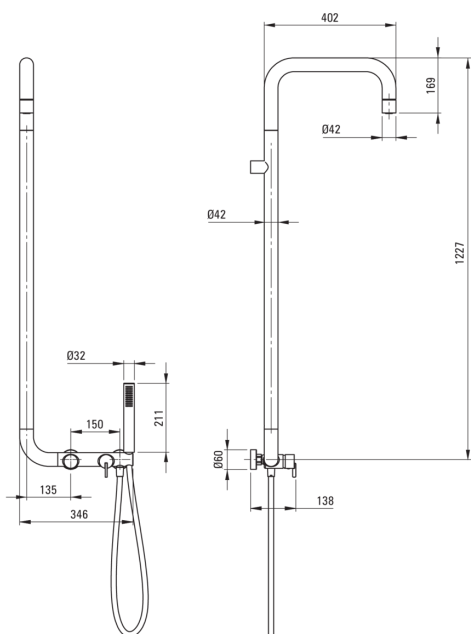

SILIA

Columna de ducha, con batidora de ducha

deante

Código de producto: NQS_D4XM

EAN: 5907650818939

Color: titanio

Garantía [años]: 5

Columnas de ducha

Finalizar	aluminio, titanio
Mezclador	Sí

Vara

Material	latón
----------	-------

Alcachofa de la ducha

Material	latón
Espesor	42
Diámetro [mm]	42
Anti-calcal	Sí
Número de funciones	1
Tipo de transmisión	lluvia

Duchas de mano

Número de funciones	1
Anti-calcal	Sí
Tipo de transmisión	lluvia
Características adicionales	fría

Manguera

Longitud [mm]	1500
Trenza	no aplica
Material de trenza	PVC
Anti-twist	1

Interruptor de función