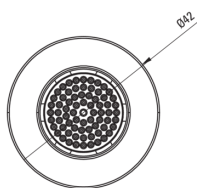

SILIA

Фіксована душова лійка, 1-функціональний

 deante

Код продукту: NQS_D30K

EAN: 5907650819028

Колір: titanium

Гарантія: 2

Аератори

Тип аератора силіконовий

Розмір аератора M24

Верхній душ

Діаметр [мм] 42

Типи потоку дощовий

Anti calc Так

Відмінна риса:

- Шляхетна форма та позачасова простота
- Інноваційне, міцне і легке в очищенні титанове покриття
- Система Anti-calc для полегшення видалення кам'яного осаду
- Силіконовий аератор для легкого видалення вапняних відкладень
- Тільки найкращі матеріали, якість яких ми підтверджуємо дослідженнями в лабораторії
- Пропонуємо спеціальний засіб, безпечний для очищуваних поверхонь