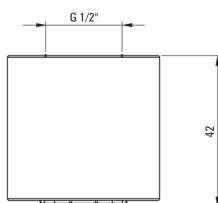

SILIA

Фіксована душова лійка, 1-функціональний

deante

Код продукту: NQS_D30K

EAN: 5907650819028

Колір: titanium

Гарантія: 2

Аератори

Тип аератора силіконовий

Розмір аератора M24

Верхній душ

Діаметр [мм] 42

Типи потоку дощовий

Anti calc Так

Відмінна риса:

- Шляхетна форма та позачасова простота
- Інноваційне, міцне і легке в очищенні титанове покриття
- Система Anti-calc для полегшення видалення кам'яного осаду
- Силіконовий аератор для легкого видалення вапняних відкладень
- Тільки найкращі матеріали, якість яких ми підтверджуємо дослідженнями в лабораторії
- Пропонуємо спеціальний засіб, безпечний для очищуваних поверхонь