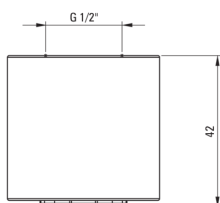

SILIA

Фіксована душова лійка, 1-функціональний

deante

Код продукту: NQS_D30K

EAN: 5907650819028

Колір: titanium

Гарантія: 2

Аератори

Тип аератора силіконовий

Розмір аератора M24

Верхній душ

Діаметр [мм] 42

Типи потоку дощовий

Anti calc Так

Відмінна риса:

- Шляхетна форма та позачасова простота
- Інноваційне, міцне і легке в очищенні титанове покриття
- Система Anti-calc для полегшення видалення кам'яного осаду
- Силіконовий аератор для легкого видалення вапняних відкладень
- Тільки найкращі матеріали, якість яких ми підтверджуємо дослідженнями в лабораторії
- Пропонуємо спеціальний засіб, безпечний для очищуваних поверхонь