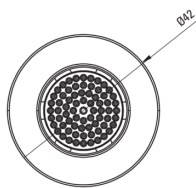

SILIA

Pălărie de duș fixă, 1-funcție

 deante

Codul produsului: NQS_D30K

EAN: 5907650819028

Culoarea: titan

Garanție [ani]: 2

Aeratoare

Tipul aeratorului	silicon
-------------------	---------

Dimensiunea aeratorului	M24
-------------------------	-----

Cap de duș

Diametru [mm]	42
---------------	----

Tipul de jet	ploaie
--------------	--------