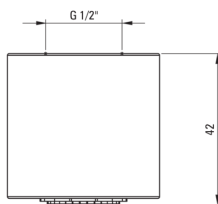

SILIA

Pălărie de duș fixă, 1-funcție

deante

Codul produsului: NQS_D30K

EAN: 5907650819028

Culoarea: titan

Garanție [ani]: 2

Aeratoare

Tipul aeratorului	silicon

Dimensiunea aeratorului	M24

Cap de duș

Diametru [mm]	42

Tipul de jet	ploaie

Anti-calc	Da

Caracteristici:

- Finisaj Titanium inovativ, rezistent și ușor de întreținut
- Sistem anticalcar care facilitează îndepărtarea depunerilor de calcar
- Aerator din silicon pentru eliminarea ușoară a calcarului
- Doar cele mai bune materiale, a căror calitate a fost certificată prin teste de laborator
- Agent de curățare special, sigur pentru suprafețele curățate