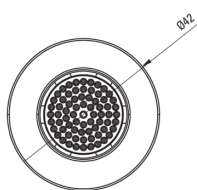

SILIA

Soffione doccia fisso, 1- funzione

Codice prodotto: NQS_D30K

EAN: 5907650819028

Colore: titanio

Garanzia [anni]: 2

Aeratori

| | |
|------------------|----------|
| Tipo di aeratore | silicone |
|------------------|----------|

| | |
|--------------------------|-----|
| Dimensioni dell'aeratore | M24 |
|--------------------------|-----|

Soffione doccia

| | |
|---------------|----|
| Diametro [mm] | 42 |
|---------------|----|

| | |
|-----------------|-----------|
| Tipo a ruscello | a pioggia |
|-----------------|-----------|