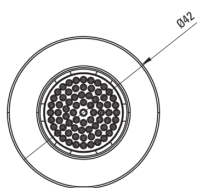

## Soffione doccia fisso, 1- funzione

Codice prodotto: NQS\_D30K

EAN: 5907650819028

Colore: titanio

Garanzia [anni]: 2

### Aeratori

Tipo di aeratore	silicone
------------------	----------

Dimensioni dell'aeratore	M24
--------------------------	-----

### Soffione doccia

Diametro [mm]	42
---------------	----

Tipo a ruscello	a pioggia
-----------------	-----------

Anticalcare	Sì
-------------	----