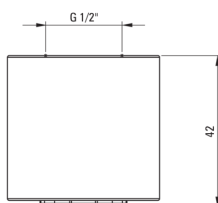

SILIA

Soffione doccia fisso, 1- funzione

Codice prodotto: NQS_D30K

EAN: 5907650819028

Colore: titanio

Garanzia [anni]: 2

Aeratori

| | |
|------------------|----------|
| Tipo di aeratore | silicone |
|------------------|----------|

| | |
|--------------------------|-----|
| Dimensioni dell'aeratore | M24 |
|--------------------------|-----|

Soffione doccia

| | |
|---------------|----|
| Diametro [mm] | 42 |
|---------------|----|

| | |
|-----------------|-----------|
| Tipo a ruscello | a pioggia |
|-----------------|-----------|