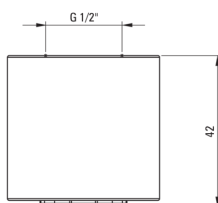

SILIA

Soffione doccia fisso, 1- funzione

Codice prodotto: NQS_D30K

EAN: 5907650819028

Colore: titanio

Garanzia [anni]: 2

Aeratori

Tipo di aeratore	silicone

Dimensioni dell'aeratore	M24

Soffione doccia

Diametro [mm]	42

Tipo a ruscello	a pioggia

Anticalcare	Sì

Caratteristiche:

- Innovativo rivestimento Titanio, resistente e facile da pulire
- Sistema anti-calcare che facilita la rimozione dei depositi di calcare
- Aeratore in silicone per rimuovere facilmente il calcare
- Solo i migliori materiali, la cui qualità è stata confermata da test di laboratorio
- Detergente dedicato, sicuro per le superfici pulite