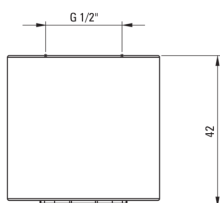

SILIA

Pomme de douche fixe, 1 fonction

Code produit: NQS_D30K

EAN: 5907650819028

Couleur: titane

Garantie [années]: 2

Aérateurs

Type d'aérateur	silicone

Taille de l'aérateur	M24

Pommeau de douche

Diamètre [mm]	42

Types de flux	pluie de douche

Anti-calcaire	Oui

Caractéristiques:

- Forme noble et simplicité intemporelle
- Revêtement en titane innovant, durable et facile à nettoyer
- Système anti-calcaire pour une élimination facile du calcaire
- Aérateur en silicone pour une élimination facile du calcaire
- Seuls les meilleurs matériaux, dont la qualité a été confirmée par des tests en laboratoire
- Agent de nettoyage dédié, sans danger pour les surfaces nettoyées