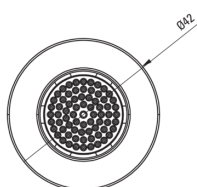

SILIA

Pomme de douche fixe, 1 fonction

Code produit: NQS_D30K

EAN: 5907650819028

Couleur: titane

Garantie [années]: 2

Aérateurs

Type d'aérateur	silicone
-----------------	----------

Taille de l'aérateur	M24
----------------------	-----

Pommeau de douche

Diamètre [mm]	42
---------------	----

Types de flux	pluie de douche
---------------	-----------------

Anti-calcaire	Oui
---------------	-----