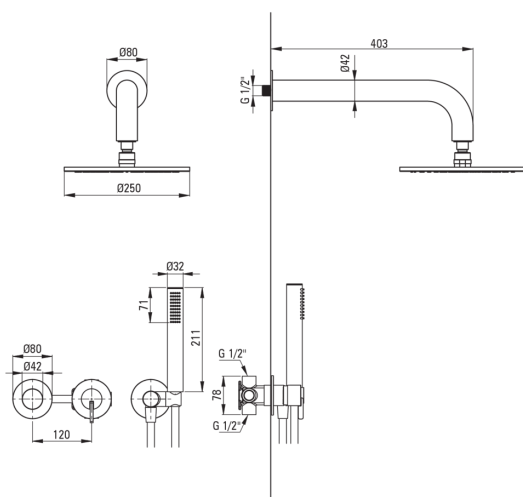

SILIA

Душова кабіна, з душовою насадкою

 deante

Код продукту: NQS_DOYK

EAN: 5907650866268

Колір: titanium

Гарантія: 7

Змішувач

Тип змішувача	з однією ручкою, змішуючий
Спосіб монтажу	прихований
Акустична група	1 (x ≤ 20)

Верхній душ

Форма	круглий
Матеріал	латунь
Товщина	8.2
Діаметр [мм]	250
Anti calc	Так
Кількість функцій	1
Типи потоку	дощовий

Лійки

Кількість функцій	1
Anti calc	Так
Типи потоку	дощовий
Додаткові функції	cool-out

Шланги

Довжина [мм]	1500
Тип обплетення	не стосується
Матеріал оплёту	PVC
Anti_twist	1

Кутове з'єднання

Оздоблення	titanium
Тип кронштейна	для шланга з тримачем лійки

Форма	круглий
Матеріал	латунь, нержавіюча сталь
Винт кронштейна	Так
Прихований монтаж	Так

Відмінна риса:

- Шляхетна форма та позачасова простота
- Прихований монтаж забезпечує естетику ванної кімнати
- Корпус змішувача виготовлений з високоякісної латуні
- Тільки найкращі матеріали, якість яких ми підтверджуємо дослідженнями в лабораторії
- Регульований кут нахилу лійки
- Анти-calc функція
- Система Anti-calc для полегшення видалення кам'яного осаду
- Система Anti-twist для запобігання скручування шланга
- Лійка Cool-out, яка не нагрівається
- Міцні кінці шланга з латуні
- Інноваційне, міцне і легке в очищенні титанове покриття
- Керамічний механічний перемикач функцій типу Click
- Засіб для очищення санітарної арматури доступний у всіх кольорах