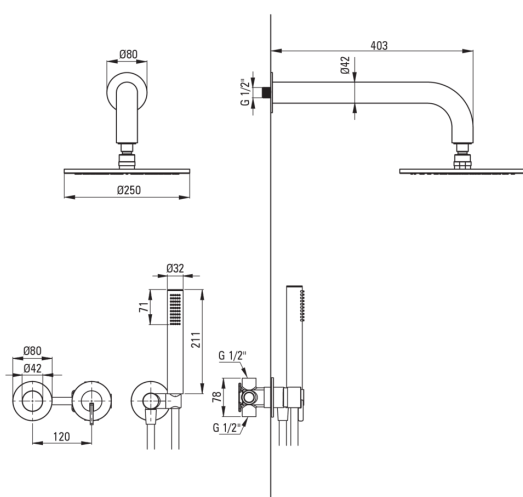

## podometni tuš komplet, s tuš glavom

koda izdelka: NQS\_D0YK

EAN: 5907650866268

Barva: titan

Garancija [leta]: 7

### Tuš glava

Oblika	okroglo
Material	medenina
Debelina	8.2
Premer [mm]	250
Anti-kalcitni sistem	Ja
Število funkcijskih stikal	1
Tip curka	dež

### Cevi

Dolžina [mm]	1500
Tip pletenja	ni relevantno
Material pletenja	PVC
Anti-twist	1

### Kotni priključki

Finiš	titan
Tip priključka	za cev z držalom za tuš ročko
Oblika	okroglo
Material	medenina, nerjaveče jeklo
Navoj priključka 1/2"	Ja
Podometna montaža	Ja