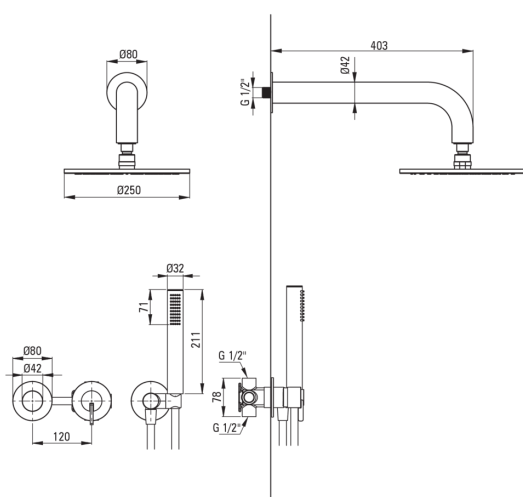

SILIA

Набор для душа скрытого монтажа, с верхним душем

deante

Код товара: NQS_D0YK

EAN: 5907650866268

Цвет: titanium

Гарантия [лет]: 7

Смесители

Вид смесителя	однорычажный, смешивающий
Способ монтажа	скрытого монтажа
Акустическая группа [дБ]	1 ($x \leq 20$)

Верхний душ

Форма	круглый
Материал	латунь
Толщина [мм]	8.2
Диаметр [мм]	250
Anti-calc	Да
Количество функций	1
Виды струи	дождевой

Лейки

Количество функций	1
Anti-calc	Да
Виды струи	дождевой
Добавочные свойства	cool-out

Шланги

Длина [мм]	1500
Вид оплетки	не касается
Материал оплетки	PVC
Anti_twist	1

Кронштейн для подключения шланга

Отделка	titanium
Вид кронштейна	к шлангу с держателем лейки
Форма	круглый
Материал	латунь, нержавеющая сталь
Винт кронштейна	Да
Скрытый монтаж	Да

Отличительные черты:

- Благородные формы и вечная простота
- Скрытый монтаж обеспечивает эстетику ванной комнаты
- Корпус смесителя изготовлен из латуни высочайшего качества
- Только лучшие материалы, качество которых подтверждено лабораторными испытаниями
- Регулируемый угол наклона душевой лейки
- Ручной душ с антикальциевым покрытием
- Система Anti-calc для легкого удаления известковых отложений
- Система Anti-Twist, предотвращающая скручивание шланга
- Душевая лейка Cool-out, которая не нагревается
- Прочные наконечники шлангов из латуни
- Инновационное, прочное и легко очищаемое титановое покрытие
- Керамический механический переключатель функций типа Click