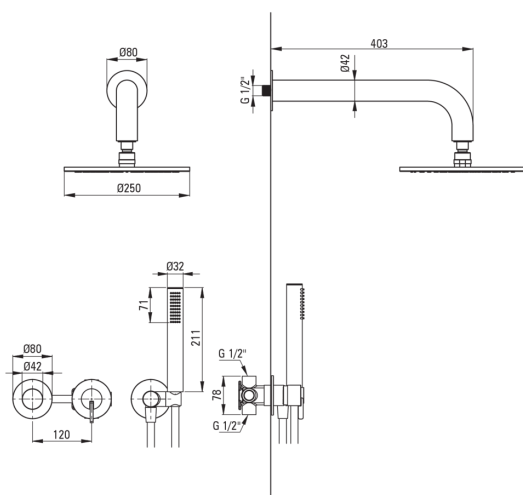

SILIA

Set de duș cu montare îngropată, cu pălărie de duș

deante

Codul produsului: NQS_DOYK

EAN: 5907650866268

Culoarea: titan

Garanție [ani]: 7

Baterie

Tipul bateriei	un mâner, baterie
Metoda de instalare	îngropat
Grupa acustică [db]	1 (x ≤ 20)

Cap de duș

Formă	rotund
Material	alamă
Grosime	8.2
Diametru [mm]	250
Anti-calc	Da
Număr de funcții	1
Tipul de jet	ploaie

Dușuri de mână

Număr de funcții	1
Anti-calc	Da
Tipul de jet	ploaie
Caracteristici suplimentare	cool-out

Furtunuri

Lungimea [mm]	1500
Tipul împletituri	nu este cazul
Material împletitură	PVC
Anti-twist	1

Racord rectangular

Finisaj	titan
Tipul racordului	pentru furtunuri cu suport pentru dușul de mână
Formă	rotund
Material	alamă, oțel inoxidabil
Filet de conexiune	Da
Montare îngropată	Da

Caracteristici:

- Instalarea încastrată la nivel îi oferă băii un aspect estetic.
- Corpul bateriei este fabricat din alamă de cea mai bună calitate.
- Doar cele mai bune materiale, a căror calitate a fost certificată prin teste de laborator
- Unghiul reglabil pentru para de duș
- Pară de duș anti calcar
- Sistem anticalcar care facilitează îndepărtarea depunerilor de calcar
- Sistem Anti-twist care împiedică răsucirea furtunului
- Duș de mână Cool-out
- Capetele furtunurilor făcute din alamă rezistentă
- Finisaj Titanium inovativ, rezistent și ușor de întreținut
- Oferta include și agenți de curățare pentru toate tipurile de finisaje