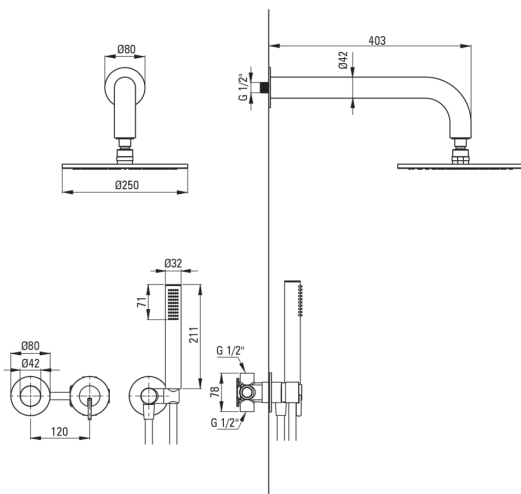

SILIA

Falsík alatti zuhanyszett, esőztető zuhanyfejjel

 deante

Cikkszám: NQS_D0YK
EAN: 5907650866268
Szín: Titanium
Garancia [év]: 7

Csaptelep

Csaptelep típusa	egykaros, keverő
Beszereleési mód	falsík alatti
Akusztikai osztály [db]	I ($x \leq 20$)

Zuhanyfej

Alak	kerek
Anyag	sárgaréz
Vastagság [mm]	8.2
Átmérő [mm]	250
Anti-calc	Igen
Funkciók száma	1
Áramlások típusai	esőztető

Kézizuhanyok

Funkciók száma	1
Anti-calc	Igen
Áramlások típusai	esőztető
Kiegészítő jellemzők	cool-out

Csővek

Hosszúság [mm]	1500
Fonat típusa	nem alkalmazható
Fonás anyaga	PVC
Anti calc/vízkezelés	1

Sarokcsatlakozó

Kivitelezés	Titanium
Csatlakozó típusa	kézizuhany tartóval ellátott tömlőhöz
Alak	kerek
Anyag	sárgaréz, rozsdamentes acél
Csatlakozó menet	Igen
Falsík alatti szerelés	Igen

Kiemelések:

- Nemes forma és időtlen egyszerűség
- Falsík alatti beépítés az esztétikum megőrzése érdekében a fürdőszobában
- A csaptelep teste a legkiválóbb minőségű sárgarézből készült
- Csak a legjobb alapanyagokból, amelyek minőségét laboratóriumi vizsgálatok igazolták
- Állítható kézizuhany szög
- Vízkömentesítő funkció
- Vízkömentesítő rendszer a vízkő egyszerű eltávolításához
- Elcsavarodásgátló rendszer, amely megakadályozza a tömlő megcsavarodását
- Hűsítő kézizuhany
- Strapabíró csővégek sárgarézből
- Innovatív, tartós és könnyen tisztítható titanium bevonat
- Kerámia, mechanikus klikk-típusú funkciókapcsoló
- Az ajánlat tartalmaz egy tisztítószer a szerelvényekhez, amely bármilyen színhez használható