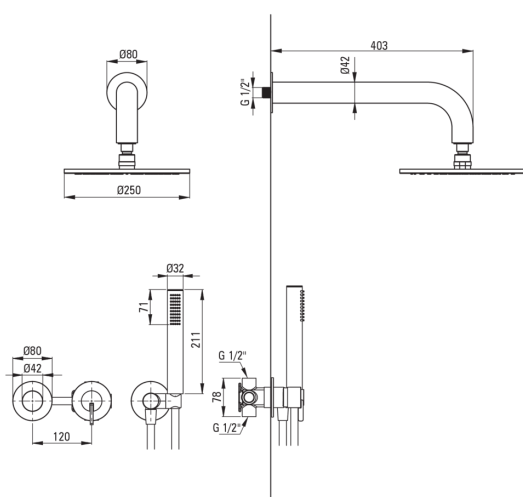

SILIA

Kit de douche encastré, avec une pomme de douche

 deante

Code produit: NQS_DOYK

EAN: 5907650866268

Couleur: titane

Garantie [années]: 7

Mitigeur

Type de mitigeur	mono-manche, mixer
Méthode de montage	encastré
Groupe acoustique [db]	l (x ≤ 20)

Pommeau de douche

Forme	rond
Matériel	cuivre
Épaisseur	8.2
Diamètre [mm]	250
Anti-calcaire	Oui
Nombre de fonctions	1
Types de flux	pluie de douche

Douchettes à main

Nombre de fonctions	1
Anti-calcaire	Oui
Types de flux	pluie de douche
Caractéristiques supplémentaires	cool-out

Flexibles

Longueur [mm]	1500
Type de tresse	n'est pas applicable
Matériau de la tresse	PVC
Anti-torsion	1

Connexion angulaire

Finition	titane
Type de connexion	pour flexible avec support de douchette
Forme	rond
Matériel	cuivre, acie inoxydable inoxydable
Fil de connexion	Oui
Montage encastré	Oui

Caractéristiques: