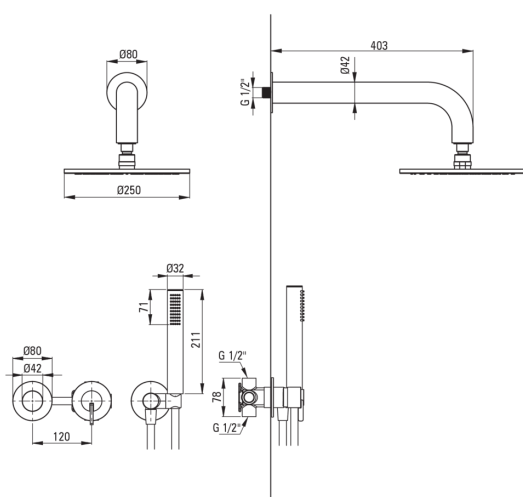

SILIA

Juego de ducha oculto, con cabeza de ducha

deante

Código de producto: NQS_D0YK

EAN: 5907650866268

Color: titanio

Garantía [años]: 7

Mezclador

Tipo de mezcladora	piloto único, mezclador
Metodo de instalacion	ocultado
Grupo acústico [db]	1 (x ≤ 20)

Alcachofa de la ducha

Forma	redondo
Material	latón
Espesor	8.2
Diámetro [mm]	250
Anti-calcal	Sí
Número de funciones	1
Tipo de transmisión	lluvia

Duchas de mano

Número de funciones	1
Anti-calcal	Sí
Tipo de transmisión	lluvia
Características adicionales	fría

Manguera

Longitud [mm]	1500
Trenza	no aplica
Material de trenza	PVC
Anti-twist	1

Conexión angular

Finalizar	titanio
Tipo de conexión	para la manguera con soporte de ducha manual
Forma	redondo
Material	latón, acero inoxidable
Hilo de conexión	Sí
Montaje oculto	Sí

Características:

- Forma noble y simplicidad atemporal
- El ensamblaje oculto asegura la estética del baño
- Cuerpo de batería hecho de latón de la más alta calidad
- Solo los mejores materiales cuya calidad es confirmada por la investigación en el laboratorio
- Ajustable el ángulo de inclinación de teleducha
- Teleducha con la función anti-calcal
- Sistema anti-Calc que facilita la eliminación del lodo de piedra
- Sistema anti-Twist que evita la torcedura de la serpiente
- Auricular fría que no se calienta
- Consejos de manguera duraderos hechos de latón
- Innovador duradero y fácil de limpiar el revestimiento de titanio
- Interruptor de función de clic mecánico de cerámica