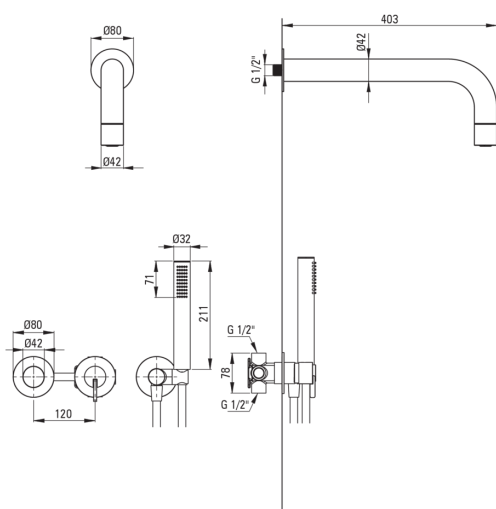

SILIA

Душова кабіна, з фіксованою душовою лійкою

 deante

Код продукту: NQS_DOXK

EAN: 5907650866275

Колір: titanium

Гарантія: 7

Змішувач

Тип змішувача	з однією ручкою, змішувачий
Спосіб монтажу	прихований
Акустична група	1 (x ≤ 20)

Носики

Вид носика	нерухомий
Діапазон виливу для душу / ванни [мм]	382

Верхній душ

Матеріал	латунь
Товщина	42
Діаметр [мм]	42
Anti calc	Так
Кількість функцій	1
Типи потоку	дощовий

Лійки

Кількість функцій	1
Anti calc	Так
Типи потоку	дощовий
Додаткові функції	cool-out

Шланги

Довжина [мм]	1500
Тип обплетення	не стосується
Матеріал оплёту	PVC
Anti_twist	1

Кутове з'єднання

Оздоблення	titanium
Тип кронштейна	для шланга з тримачем лійки
Форма	круглий
Матеріал	латунь, нержавіюча сталь
Винт кронштейна	Так
Прихований монтаж	Так