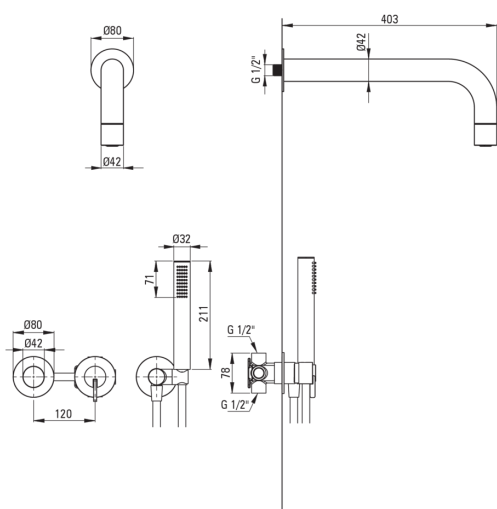

SILIA

podometni tuš komplet, s fiksirano tuš glavo

 deante

koda izdelka: NQS_D0XK

EAN: 5907650866275

Barva: titan

Garancija [leta]: 7

Armatura vključena

Tip armature	z eno ročico, armatura
Metoda montaže	podometen
Zvočni razred [db]	l (x ≤ 20)

Izlivi

Tip izliva	fiksno
Dolžina izliva za tuš/kad [mm]	382

Tuš glava

Material	medenina
Debelina	42
Premer [mm]	42
Anti-kalcitni sistem	Ja
Število funkcijskih stikal	1
Tip curka	dež

Tuš ročke

Število funkcijskih stikal	1
Anti-kalcitni sistem	Ja
Tip curka	dež
Dodatne karakteristike	cool-out

Cevi

Dolžina [mm]	1500
Tip pletenja	ni relevantno
Material pletenja	PVC
Anti-twist	1

Kotni priključki

Finiš	titan
Tip priključka	za cev z držalom za tuš ročko
Oblika	okroglo
Material	medenina, nerjaveče jeklo
Navoj priključka 1/2"	Ja
Podometna montaža	Ja

karakteristike:

- Plemenita oblika in brezčasna preprostost
- Podometna montaža poskrbi za estetiko kopalnice
- Telo armature je izdelano iz najkakovostnejše medenine
- Samo najboljši materiali, katerih kakovost je potrjena z laboratorijskimi testi
- Nastavljiv kot tuš ročke
- Ročna prha s sistemom Anti-calc
- Sistem Anti-calc, ki olajša odstranjevanje oblog vodnega kamna
- Sistem anti-twist, ki preprečuje zvijanje cevi
- Cool-out tuš ročka, ki se ne segreva
- Trpežen zaključek cevi iz medenine
- Inovativen in tpežen premaz Titanium, ki je enostaven za čiščenje
- Optimalni vodni curek v obliki stožca
- Keramično mehansko funkcijsko stikalo Click
- Ponudba vsebuje čistilno sredstvo za armature vseh barv