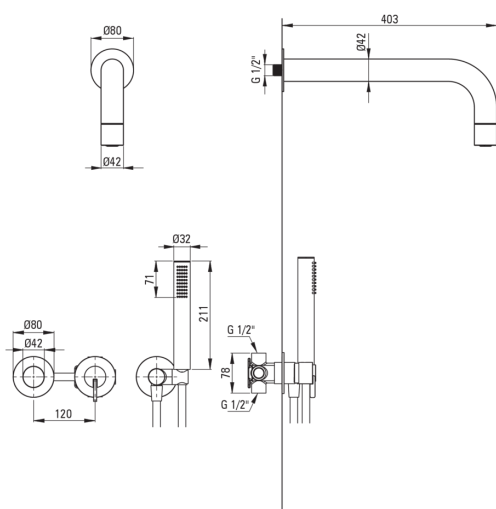

SILIA

Набор для душа скрытого монтажа, с верхним душем

Код товара: NQS_DOXK

EAN: 5907650866275

Цвет: titanium

Гарантия [лет]: 7

Смесители

Вид смесителя	однорычажный, смешивающий
Способ монтажа	скрытого монтажа
Акустическая группа [дБ]	1 ($x \leq 20$)

Изливы

Вид излива	стандартный
Длина излива для душа/ванны [мм]	382

Верхний душ

Материал	латунь
Толщина [мм]	42
Диаметр [мм]	42
Anti-calc	Да
Количество функций	1
Виды струи	дождевой

Лейки

Количество функций	1
Anti-calc	Да
Виды струи	дождевой
Добовочные свойства	cool-out

Шланги

Длина [мм]	1500
Вид оплетки	не касается
Материал оплетки	PVC
Anti_twist	1

Кронштейн для подключения шланга

Отделка	titanium
Вид кронштейна	к шлангу с держателем лейки
Форма	круглый
Материал	латунь, нержавеющая сталь
Винт кронштейна	Да
Скрытый монтаж	Да