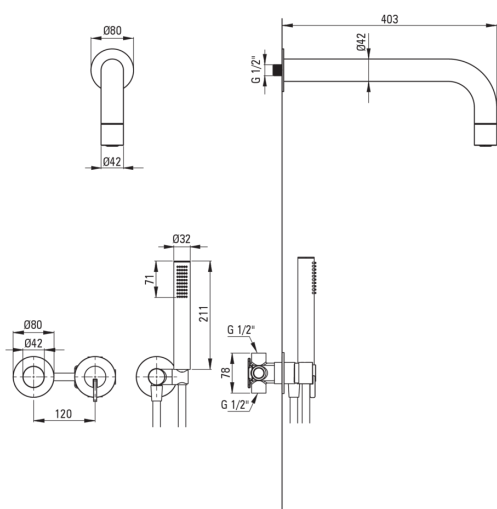

SILIA

Set de duș cu montare îngropată, cu pălărie de duș fixă

Codul produsului: NQS_DOXK

EAN: 5907650866275

Culoarea: titan

Garanție [ani]: 7

deante

Baterie

Tipul bateriei	un mâner, baterie
Metoda de instalare	îngropat
Grupa acustică [db]	1 ($x \leq 20$)

Pipe

Tipul pipei	fix
Raza de acțiune a pipei dușului/căzii [mm]	382

Cap de duș

Material	alamă
Grosime	42
Diametru [mm]	42
Anti-calc	Da
Număr de funcții	1
Tipul de jet	ploaie

Dușuri de mână

Număr de funcții	1
Anti-calc	Da
Tipul de jet	ploaie
Caracteristici suplimentare	cool-out

Furtunuri

Lungimea [mm]	1500
Tipul împletituri	nu este cazul
Material împletitură	PVC
Anti-twist	1

Racord rectangular

Finisaj	titan
Tipul racordului	pentru furtunuri cu suport pentru dușul de mână
Formă	rotund
Material	alamă, oțel inoxidabil
Filet de conexiune	Da
Montare îngropată	Da

Caracteristici:

- Instalarea încastrată la nivel îi oferă băii un aspect estetic.
- Corpul bateriei este fabricat din alamă de cea mai bună calitate.
- Doar cele mai bune materiale, a căror calitate a fost certificată prin teste de laborator
- Unghiul reglabil pentru para de duș
- Pară de duș anti calcar
- Sistem anticalcar care facilitează îndepărtarea depunerilor de calcar
- Sistem Anti-twist care împiedică răsucirea furtunului
- Duș de mână Cool-out
- Capetele furtunurilor făcute din alamă rezistentă
- Finisaj Titanium inovativ, rezistent și ușor de întreținut
- Oferta include și agenți de curățare pentru toate tipurile de finisaje