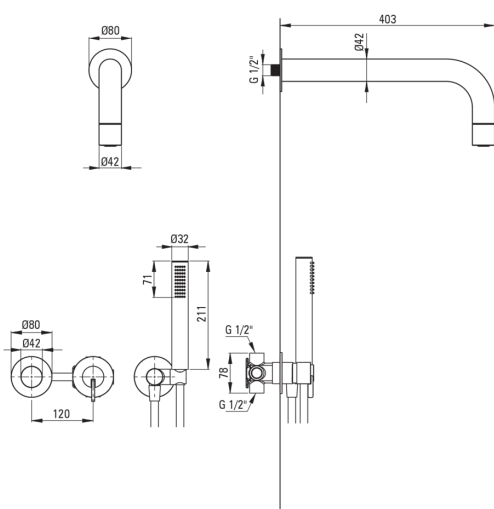

SILIA

Set doccia a scomparsa, con soffione doccia fisso

 deante

Codice prodotto: NQS_DOXK

EAN: 5907650866275

Colore: titanio

Garanzia [anni]: 7

Miscelatore

Tipo di miscelatore	maniglia singola, miscelatore
Metodo di installazione	a scomparsa
Gruppo acustico [db]	l (x ≤ 20)

Beccucci

Tipo a beccuccio	fermo
Gamma delle bocchette per doccia/vasca [mm]	382

Soffione doccia

Materiale	in ottone
Spessore	42
Diametro [mm]	42
Anticalcare	Sì
Numero di funzioni	1
Tipo a ruscello	a pioggia

Docce a mano

Numero di funzioni	1
Anticalcare	Sì
Tipo a ruscello	a pioggia
Caratteristiche aggiuntive	raffreddamento

Tubi flessibili

Lunghezza [mm]	1500
Tipo di treccia	non applicabile
Materiale della treccia	PVC
Antitorsione	1

Connessione angolare

Finitura	titanio
Tipo di connessione	per il tubo flessibile con supporto per doccetta
Forma	rotondo
Materiale	in ottone, acciaio inox
Filetto di connessione	Sì
Montaggio a scomparsa	Sì