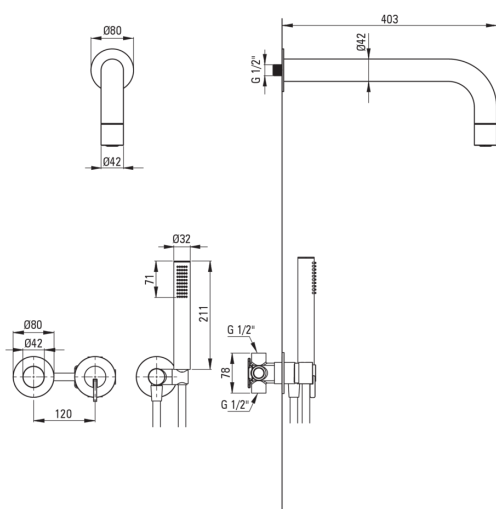

SILIA

Falsík alatti zuhanyszett, fejzuhannyal

Cikkszám: NQS_DOXK
 EAN: 5907650866275
 Szín: Titanium
 Garancia [év]: 7

Csapterlep

Csapterlep típusa	egykaros, keverő
Beszerelesi mód	falsík alatti
Akusztikai osztály [db]	1 (x ≤ 20)

Kifolyócsövek

Kifolyó típusa	fix
Zuhany / kád kifolyócső hatótávolsága [mm]	382

Zuhanyfej

Anyag	sárgaréz
Vastagság [mm]	42
Átmérő [mm]	42
Anti-calc	Igen
Funkciók száma	1
Áramlások típusai	esőztető

Kézizuhanyok

Funkciók száma	1
Anti-calc	Igen
Áramlások típusai	esőztető
Kiegészítő jellemzők	cool-out

Csővek

Hosszúság [mm]	1500
Fonat típusa	nem alkalmazható
Fonás anyaga	PVC
Anti calc/vízkőmegelőzés	1

Sarokcsatlakozó

Kivitelezés	Titanium
Csatlakozó típusa	kézizuhany tartóval ellátott tömlőhöz
Alak	kerek
Anyag	sárgaréz, rozsdamentes acél
Csatlakozó menet	Igen
Falsík alatti szerelés	Igen

Kiemelések:

- Nemes forma és időtlen egyszerűség
- Falsík alatti beépítés az esztétikum megőrzése érdekében a fürdőszobában
- A csapterlep teste a legkiválóbb minőségű sárgarézből készült
- Csak a legjobb alapanyagokból, amelyek minőségét laboratóriumi vizsgálatok igazolták
- Állítható kézizuhany szög
- Vízkőmentesítő funkció
- Vízkőmentesítő rendszer a vízkő egyszerű eltávolításához
- Elcsavarodásgátló rendszer, amely megakadályozza a tömlő megcsavarodását
- Hűsítő kézizuhany
- Strapabíró csővégek sárgarézből
- Innovatív, tartós és könnyen tisztítható titanium bevonat
- Optimalizált tölcser alakú vízsugár