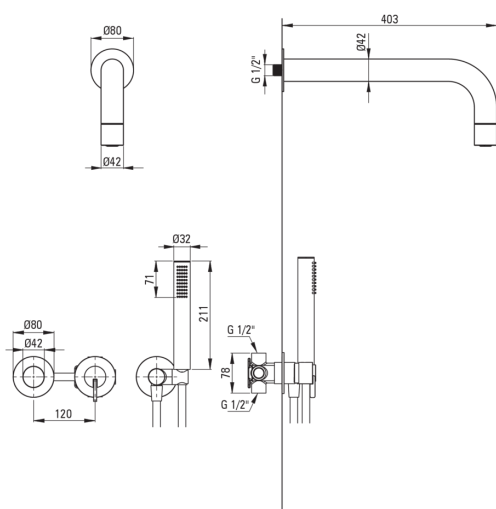

## Kit de douche encastré, avec une pomme de douche fixe

 deante

Code produit: NQS\_DOXK

EAN: 5907650866275

Couleur: titane

Garantie [années]: 7

### Becs

Type de bec	fixe
La distance bec douche/baignoire [mm]	382

### Pommeau de douche

Matériel	cuivre
Épaisseur	42
Diamètre [mm]	42
Anti-calcaire	Oui
Nombre de fonctions	1
Types de flux	pluie de douche