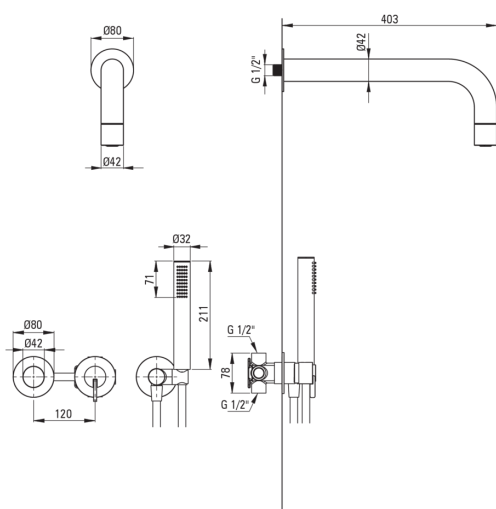

## Juego de ducha oculto, con una cabeza de ducha fija

deante

Código de producto: NQS\_D0XK

EAN: 5907650866275

Color: titanio

Garantía [años]: 7

### Alcachofa de la ducha

Material	latón
Espesor	42
Diámetro [mm]	42
Anti-calcal	Sí
Número de funciones	1
Tipo de transmisión	lluvia

### Manguera

Longitud [mm]	1500
Trenza	no aplica
Material de trenza	PVC
Anti-twist	1

### Conexión angular

Finalizar	titanio
Tipo de conexión	para la manguera con soporte de ducha manual
Forma	redondo
Material	latón, acero inoxidable
Hilo de conexión	Sí
Montaje oculto	Sí