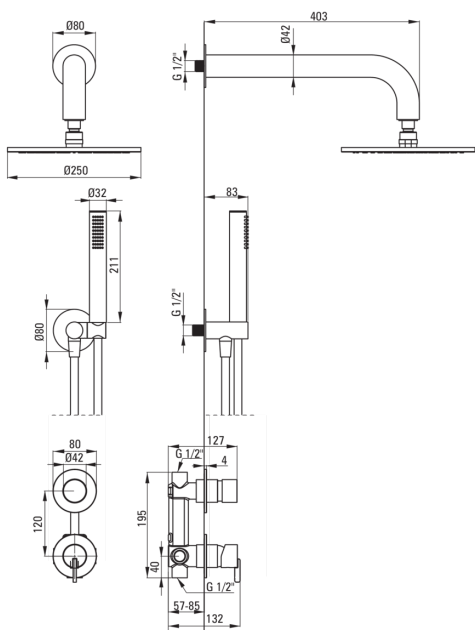

SILIA

Juego de ducha oculto, con cabeza de ducha

deante

Código de producto: NQS_C9YK

EAN: 5907650870630

Color: Bronce cepillado

Garantía [años]: 7

Mezclador

Tipo de mezcladora	piloto único, mezclador
Metodo de instalacion	ocultado
Grupo acústico [db]	1 (x ≤ 20)

Boquiabiertos

Tipo de boquilla	aún
Gama de boquilla de ducha/ baño [mm]	382

Alcachofa de la ducha

Forma	redondo
Material	latón
Espesor	8.2
Diámetro [mm]	250
Anti-calcal	Sí

Duchas de mano

Número de funciones	1
Anti-calcal	Sí
Tipo de transmisión	lluvia
Características adicionales	fría

Manguera

Longitud [mm]	1500
Trenza	no aplica
Material de trenza	PVC
Anti-twist	2

Conexión angular

Tipo de conexión	para la manguera con soporte de ducha manual redondo
Forma	redondo
Material	latón, acero inoxidable
Hilo de conexión	Sí
Montaje oculto	Sí

Características:

- Forma noble y simplicidad atemporal
- Ajustable el ángulo de inclinación de teleducha
- El ensamblaje oculto asegura la estética del baño
- Sistema anti-Twist que evita la torcedura de la serpiente
- Teleducha con la función anti-calcal
- Consejos de manguera duraderos hechos de latón
- Auricular fría que no se calienta
- Interruptor de función de clic mecánico de cerámica