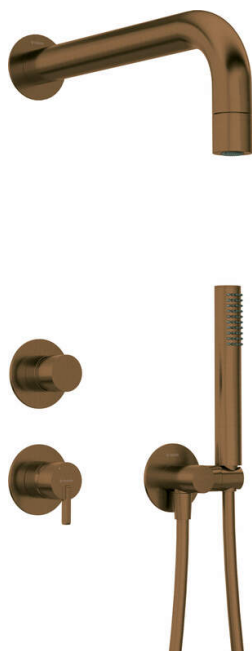

## Zestaw prysznicowy podtynkowy z główką prysznicową

Kod produktu: NQS\_C9XK

EAN: 5907650870623

Kolor: brąz szczotkowany

Gwarancja [lata]: 7

Cena Netto: 2844,72 zł

Cena Brutto: 3499,00 zł

deante

### Wylewka

Rodzaj wylewki	stała
Zasięg wylewki natryskowej/ wannowej [mm]	382

### Główka natryskowa

Kształt	okrągły
Materiał	mosiądz
Grubość [mm]	42
Średnica [mm]	42
Anti-calc	Tak
Ilość funkcji	1
Rodzaje strumienia	deszczowy

### Przyłącze kątowe

Rodzaj przyłącza	do węża z uchwytem na słuchawkę
Kształt	okrągły
Materiał	mosiądz, stal nierdzewna
Gwint przyłącza	Tak
Montaż podtynkowy	Tak