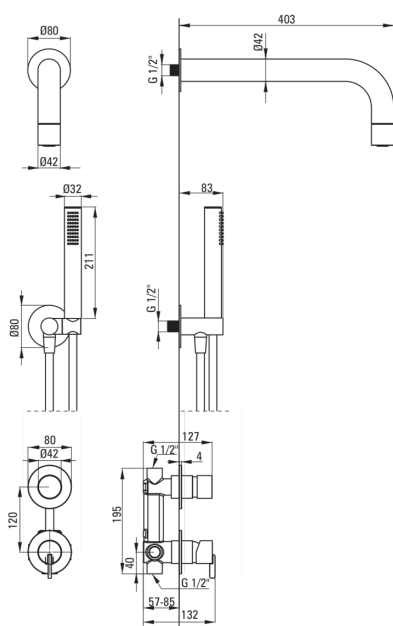

SILIA

Zestaw prysznicowy podtynkowy z główką prysznicową

Kod produktu: NQS_C9XK

EAN: 5907650870623

Kolor: brąz szczotkowany

Gwarancja [lata]: 7

Cena Netto: 2844,72 zł

Cena Brutto: 3499,00 zł

deante

Bateria

Rodzaj baterii	jednouchwytna, mieszaczowa
Sposób montażu	podtynkowy
Grupa akustyczna [db]	I ($x \leq 20$)

Wylewka

Rodzaj wylewki	stała
Zasięg wylewki natryskowej/ wannowej [mm]	382

Główka natryskowa

Kształt	okrągły
Materiał	mosiądz
Grubość [mm]	42
Średnica [mm]	42
Anti-calc	Tak
Ilość funkcji	1
Rodzaje strumienia	deszczowy

Słuchawka

Ilość funkcji	1
Anti-calc	Tak
Rodzaje strumienia	deszczowy
Dodatkowe cechy	cool-out

Wąż

Długość [mm]	1500
Rodzaj opłotu	nie dotyczy
Materiał opłotu	PVC
Anti-twist	2

Przyłącze kątowe

Rodzaj przyłącza	do węża z uchwytem na słuchawkę
Kształt	okrągły
Materiał	mosiądz, stal nierdzewna
Gwint przyłącza	Tak
Montaż podtynkowy	Tak

Wyróżniki:

- Innowacyjna i łatwa w utrzymaniu powłoka - brąz szczotkowany
- Powłoka nanoszona metodą PVD
- Szlachetna forma i ponadczasowa prostota
- Montaż podtynkowy zapewnia estetykę łazienki
- Regulowany kąt nachylenia słuchawki
- Słuchawka z funkcją Anti-calc
- System Anti-calc ułatwiający usuwanie osadu kamiennego
- System Anti-twist zapobiegający skręcaniu się węża
- Słuchawka Cool-out, która się nie nagrzewa
- Trwałe końcówki węża wykonane z mosiądzu
- Bateria zawiera element podtynkowy