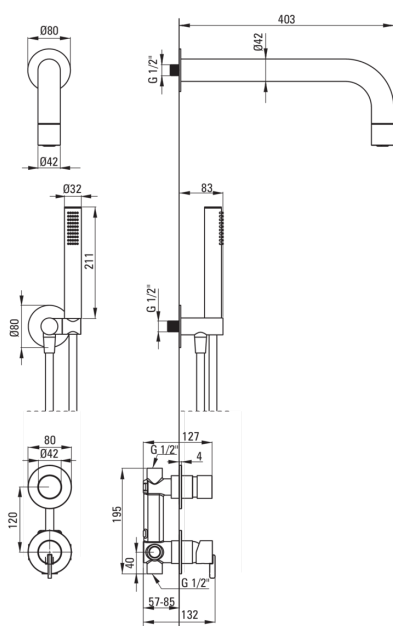

SILIA

Juego de ducha oculto, con una cabeza de ducha fija

deante

Código de producto: NQS_C9XK

EAN: 5907650870623

Color: Bronce cepillado

Garantía [años]: 7

Mezclador

Tipo de mezcladora	piloto único, mezclador
Metodo de instalacion	ocultado
Grupo acústico [db]	1 (x ≤ 20)

Boquiabiertos

Tipo de boquilla	aún
Gama de boquilla de ducha/ baño [mm]	382

Alcachofa de la ducha

Forma	redondo
Material	latón
Espesor	42
Diámetro [mm]	42
Anti-calcal	Sí
Número de funciones	1
Tipo de transmisión	lluvia

Duchas de mano

Número de funciones	1
Anti-calcal	Sí
Tipo de transmisión	lluvia
Características adicionales	fría

Manguera

Longitud [mm]	1500
Trenza	no aplica
Material de trenza	PVC
Anti-twist	2

Conexión angular

Tipo de conexión	para la manguera con soporte de ducha manual
Forma	redondo
Material	latón, acero inoxidable
Hilo de conexión	Sí
Montaje oculto	Sí

Características:

- Forma noble y simplicidad atemporal
- El ensamblaje oculto asegura la estética del baño
- Ajustable el ángulo de inclinación de teleducha
- Teleducha con la función anti-calcal
- Sistema anti-Calc que facilita la eliminación del lodo de piedra
- Sistema anti-Twist que evita la torcedura de la serpiente
- Auricular fría que no se calienta
- Consejos de manguera duraderos hechos de latón