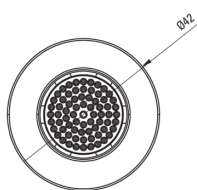

SILIA

Soffione doccia fisso, 1- funzione

Codice prodotto: NQS_C30K

EAN: 5907650872047

Colore: Bronzo spazzolato

Garanzia [anni]: 2

Aeratori

Tipo di aeratore	silicone
------------------	----------

Dimensioni dell'aeratore	M24
--------------------------	-----

Soffione doccia

Forma	rotondo
-------	---------

Diametro [mm]	42
---------------	----

Tipo a ruscello	a pioggia
-----------------	-----------

Anticalcare	Sì
-------------	----