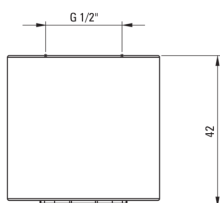

SILIA

Soffione doccia fisso, 1- funzione

Codice prodotto: NQS_C30K

EAN: 5907650872047

Colore: Bronzo spazzolato

Garanzia [anni]: 2

Aeratori

Tipo di aeratore	silicone

Dimensioni dell'aeratore	M24

Soffione doccia

Forma	rotondo

Diametro [mm]	42

Tipo a ruscello	a pioggia

Anticalcare	Sì

Caratteristiche:

- Sistema anti-calcare che facilita la rimozione dei depositi di calcare