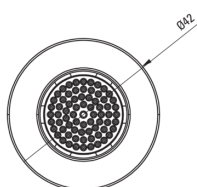

SILIA

Pomme de douche fixe, 1 fonction

Code produit: NQS_C30K

EAN: 5907650872047

Couleur: Bronze brossé

Garantie [années]: 2

Aérateurs

Type d'aérateur	silicone
-----------------	----------

Taille de l'aérateur	M24
----------------------	-----

Pommeau de douche

Forme	rond
-------	------

Diamètre [mm]	42
---------------	----

Types de flux	pluie de douche
---------------	-----------------

Anti-calcaire	Oui
---------------	-----