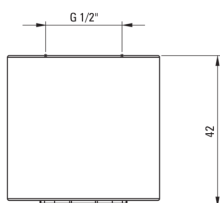

SILIA

Pomme de douche fixe, 1 fonction

Code produit: NQS_C30K

EAN: 5907650872047

Couleur: Bronze brossé

Garantie [années]: 2

Aérateurs

Type d'aérateur	silicone

Taille de l'aérateur	M24

Pommeau de douche

Forme	rond

Diamètre [mm]	42

Types de flux	pluie de douche

Anti-calcaire	Oui

Caractéristiques:

- Forme noble et simplicité intemporelle
- Système anti-calcaire pour une élimination facile du calcaire