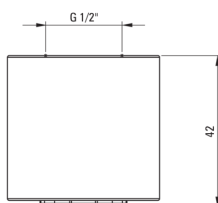

SILIA

Cabeza de ducha fija, 1 función

Código de producto: NQS_C30K

EAN: 5907650872047

Color: Bronce cepillado

Garantía [años]: 2

Aireador

Tipo aéreo: silicona

Tamaño del aireador: M24

Alcachofa de la ducha

Forma: redondo

Diámetro [mm]: 42

Tipo de transmisión: lluvia

Anti-calcal: Sí

Características:

- Forma noble y simplicidad atemporal
- Sistema anti-Calc que facilita la eliminación del lodo de piedra