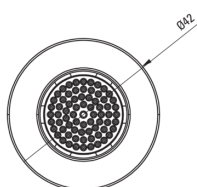

SILIA

Cabeza de ducha fija, 1 función

Código de producto: NQS_C30K

EAN: 5907650872047

Color: Bronce cepillado

Garantía [años]: 2

Aireador

Tipo aéreo: silicona

Tamaño del aireador: M24

Alcachofa de la ducha

Forma: redondo

Diámetro [mm]: 42

Tipo de transmisión: lluvia

Anti-calcal: Sí

Características:

- Forma noble y simplicidad atemporal
- Sistema anti-Calc que facilita la eliminación del lodo de piedra