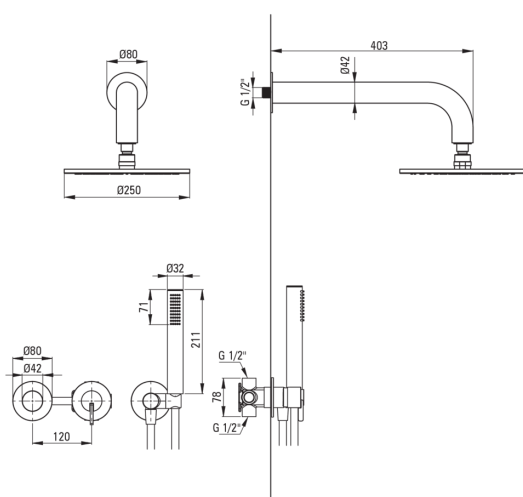

SILIA

Kit de douche encastré, avec une pomme de douche

 deante

Code produit: NQS_COYK

EAN: 5907650872078

Couleur: Bronze brossé

Garantie [années]: 7

Mitigeur

Type de mitigeur	mono-manche, mixer
Méthode de montage	encastré
Groupe acoustique [db]	l (x ≤ 20)

BeCS

Type de bec	fixe
La distance bec douche/baignoire [mm]	382

Pommeau de douche

Forme	rond
Matériel	cuivre
Épaisseur	8.2
Diamètre [mm]	250
Anti-calcaire	Oui

Douchettes à main

Nombre de fonctions	1
Anti-calcaire	Oui
Types de flux	pluie de douche
Caractéristiques supplémentaires	cool-out

Flexibles

Longueur [mm]	1500
Type de tresse	n'est pas applicable
Matériau de la tresse	PVC
Anti-torsion	2

Connexion angulaire

Type de connexion	pour flexible avec support de douchette
Forme	rond
Matériel	cuivre, acier inoxydable inoxydable
Fil de connexion	Oui
Montage encastré	Oui

Caractéristiques:

- Forme noble et simplicité intemporelle
- L'installation encastrée assure l'esthétique de la salle de bain
- Le corps du mitigeur est en cuivre de la plus haute qualité
- Seuls les meilleurs matériaux, dont la qualité a été confirmée par des tests en laboratoire
- Angle du casque réglable
- Oreillette avec fonction anticalcaire
- Système anti-calcaire pour une élimination facile du calcaire
- Système anti-torsion, empêchant le tuyau de se tordre
- Douchette rafraîchissante
- Embouts de tuyau durables en laiton
- Commutateur de fonction de clic mécanique en céramique
- L'offre comprend un produit de nettoyage pour les luminaires de toutes les couleurs