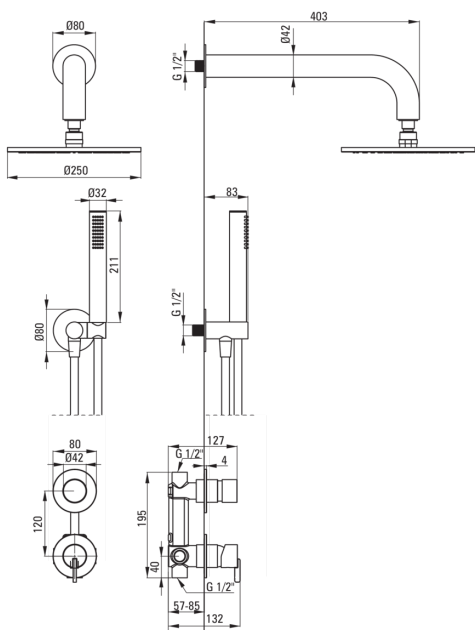

SILIA

Душова кабіна, з душовою насадкою

 deante

Код продукту: NQS_A9YK

EAN: 5907650858492

Колір: bianco

Гарантія: 7

Змішувач

Тип змішувача	з однією ручкою, змішувачий
Спосіб монтажу	прихований
Акустична група	1 (x ≤ 20)

Носики

Вид носика	нерухомий
Діапазон виливу для душу / ванни [мм]	382

Верхній душ

Форма	круглий
Матеріал	сталь 304
Товщина	55
Діаметр [мм]	250
Anti calc	Так
Кількість функцій	1
Типи потоку	дощовий
Швидкий час відгуку на ввімкнення і вимкнення води	Так

Лійки

Кількість функцій	1
Anti calc	Так
Типи потоку	дощовий
Додаткові функції	cool-out

Шланги

Довжина [мм]	1500
Тип обплетення	не стосується
Матеріал оплёту	PVC
Anti_twist	1

Кутове з'єднання

Оздоблення	bianco
Тип кронштейна	для шланга з тримачем лійки
Форма	круглий
Матеріал	латунь, нержавіюча сталь
Винт кронштейна	Так
Прихований монтаж	Так