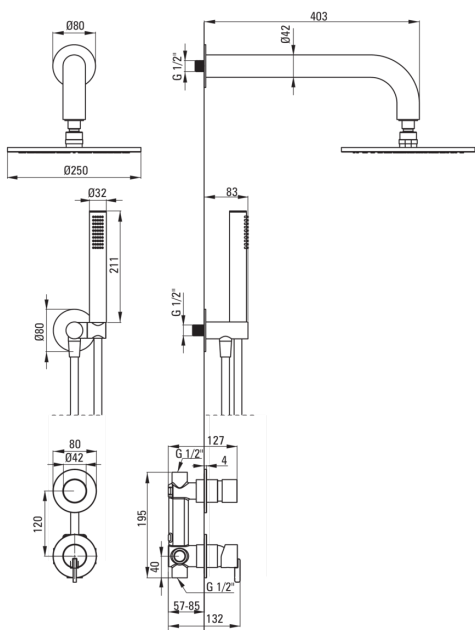

SILIA

podometni tuš komplet, s tuš glavjo

 deante

koda izdelka: NQS_A9YK

EAN: 5907650858492

Barva: bel

Garancija [leta]: 7

Armatura vključena

| | |
|--------------------|------------------------|
| Tip armature | z eno ročico, armatura |
| Metoda montaže | podmeten |
| Zvočni razred [db] | l (x ≤ 20) |

Izlivi

| | |
|--------------------------------|--------|
| Tip izliva | fiksno |
| Dolžina izliva za tuš/kad [mm] | 382 |

Tuš glava

| | |
|--|-----------|
| Oblika | okroglo |
| Material | jeklo 304 |
| Debelina | 55 |
| Premer [mm] | 250 |
| Anti-kalcitni sistem | Ja |
| Število funkcijskih stikal | 1 |
| Tip curka | dež |
| Hiter odzivni čas odpiranja/zapiranja vode | Ja |

Kotni priključki

| | |
|-----------------------|-------------------------------|
| Finiš | bel |
| Tip priključka | za cev z držalom za tuš ročko |
| Oblika | okroglo |
| Material | medenina, nerjaveče jeklo |
| Navoj priključka 1/2" | Ja |
| Podometna montaža | Ja |