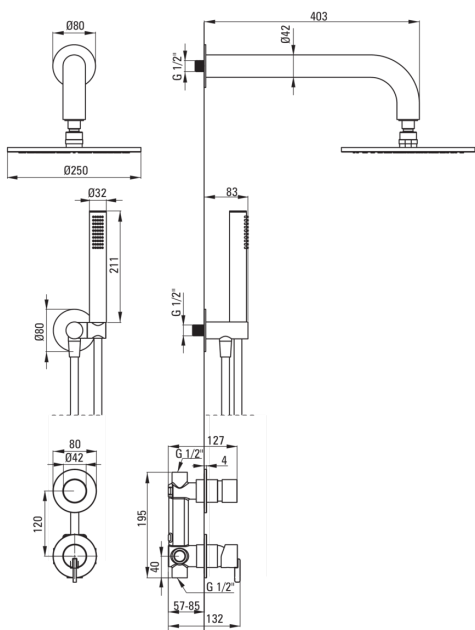

SILIA

Набор для душа скрытого монтажа, с верхним душем

Код товара: NQS_A9YK

EAN: 5907650858492

Цвет: bianco

Гарантия [лет]: 7

Смесители

Вид смесителя	однорычажный, смешивающий
Способ монтажа	скрытого монтажа
Акустическая группа [дБ]	1 ($x \leq 20$)

Изливы

Вид излива	стандартный
Длина излива для душа/ванны [мм]	382

Верхний душ

Форма	круглый
Материал	сталь 304
Толщина [мм]	55
Диаметр [мм]	250
Anti-calc	Да
Количество функций	1
Виды струи	дождевой
Быстрое время отклика на включение и выключение воды	Да

Лейки

Количество функций	1
Anti-calc	Да
Виды струи	дождевой
Добавочные свойства	cool-out

Шланги

Длина [мм]	1500
Вид оплетки	не касается
Материал оплетки	PVC
Anti_twist	1

Кронштейн для подключения шланга

Отделка	bianco
Вид кронштейна	к шлангу с держателем лейки
Форма	круглый
Материал	латунь, нержавеющая сталь
Винт кронштейна	Да
Скрытый монтаж	Да