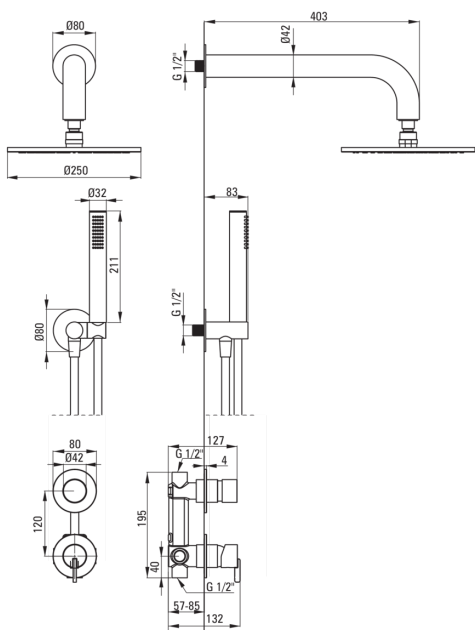

SILIA

Set de duș cu montare îngropată, cu pălărie de duș

 deante

Codul produsului: NQS_A9YK

EAN: 5907650858492

Culoarea: bianco

Garanție [ani]: 7

Baterie

Tipul bateriei	un mâner, baterie
Metoda de instalare	îngropat
Grupa acustică [db]	1 ($x \leq 20$)

Pipe

Tipul pipei	fix
Raza de acțiune a pipei dușului/căzii [mm]	382

Cap de duș

Formă	rotund
Material	oțel 304
Grosime	55
Diametru [mm]	250
Anti-calc	Da
Număr de funcții	1
Tipul de jet	ploaie
Timp de răspuns rapid pentru pornirea și oprirea apei	Da

Dușuri de mână

Număr de funcții	1
Anti-calc	Da
Tipul de jet	ploaie
Caracteristici suplimentare	cool-out

Furtunuri

Lungimea [mm]	1500
Tipul împletituri	nu este cazul
Material împletitură	PVC
Anti-twist	1

Racord rectangular

Finisaj	bianco
Tipul racordului	pentru furtunuri cu suport pentru dușul de mână
Formă	rotund
Material	alamă, oțel inoxidabil
Filet de conexiune	Da
Montare îngropată	Da