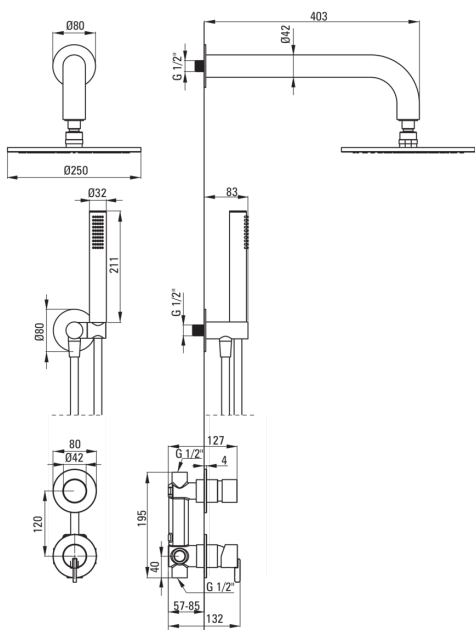

SILIA

Zestaw prysznicowy podtynkowy z głowicą prysznicową

Kod produktu: NQS_A9YK

EAN: 5907650858492

Kolor: bianco

Gwarancja [lata]: 7

Cena Netto: 2194,31 zł
Cena Brutto: 2699,00 zł

deante

Bateria

Rodzaj baterii	jednouchwytowa, mieszaczowa
Sposób montażu	podtynkowy
Grupa akustyczna [db]	I ($x \leq 20$)

Wylewka

Rodzaj wylewki	stała
Zasięg wylewki natryskowej/ wannowej [mm]	382

Głowica natryskowa

Kształt	okrągły
Materiał	stal 304
Grubość [mm]	55
Średnica [mm]	250
Anti-calc	Tak
Ilość funkcji	1
Rodzaje strumienia	deszczowy
Szybki czas reakcji na włączenie i wyłączenie wody	Tak

Słuchawka

Ilość funkcji	1
Anti-calc	Tak
Rodzaje strumienia	deszczowy
Dodatkowe cechy	cool-out

Wąż

Długość [mm]	1500
Rodzaj opłotu	nie dotyczy
Materiał opłotu	PVC
Anti-twist	1

Przyłącze kątowe

Wykończenie	bianco
Rodzaj przyłącza	do węża z uchwytem na słuchawkę
Kształt	okrągły
Materiał	mosiądz, stal nierdzewna
Gwint przyłącza	Tak
Montaż podtynkowy	Tak