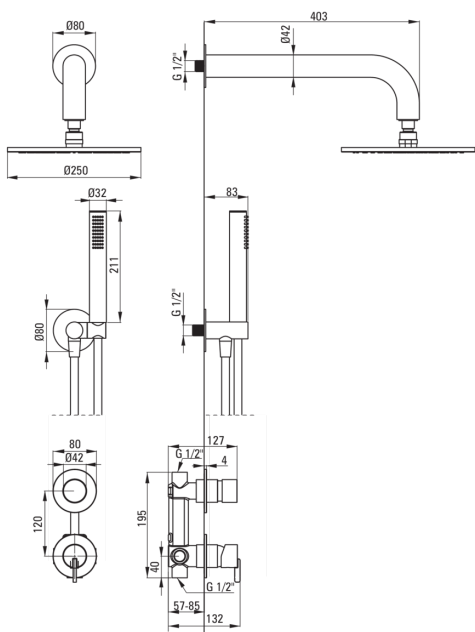

SILIA

Set doccia a scomparsa, con soffione doccia

 deante

Codice prodotto: NQS_A9YK

EAN: 5907650858492

Colore: bianco

Garanzia [anni]: 7

Miscelatore

Tipo di miscelatore	maniglia singola, miscelatore
Metodo di installazione	a scomparsa
Gruppo acustico [db]	l ($x \leq 20$)

Beccucci

Tipo a beccuccio	fermo
Gamma delle bocchette per doccia/vasca [mm]	382

Soffione doccia

Forma	rotondo
Materiale	acciaio 304
Spessore	55
Diametro [mm]	250
Anticalcare	Sì
Numero di funzioni	1
Tipo a ruscello	a pioggia
Tempo di risposta rapido per l'accensione e lo spegnimento dell'acqua	Sì

Connessione angolare

Finitura	bianco
Tipo di connessione	per il tubo flessibile con supporto per doccetta
Forma	rotondo
Materiale	in ottone, acciaio inox
Filetto di connessione	Sì
Montaggio a scomparsa	Sì