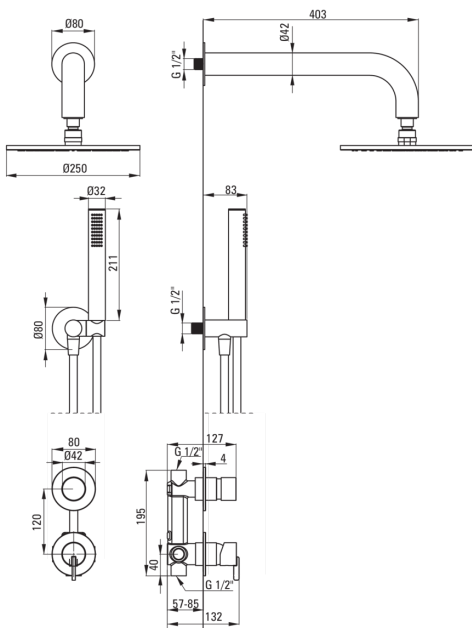

SILIA

Falsík alatti zuhanyszett, esőztető zuhanyfejjel

 deante

Cikkszám: NQS_A9YK

EAN: 5907650858492

Szín: fehér

Garancia [év]: 7

Csapterlep

Csapterlep típusa	egykaros, keverő
Beszerelesi mód	falsík alatti
Akusztikai osztály [db]	1 ($x \leq 20$)

Kifolyócsövek

Kifolyó típusa	fix
Zuhany / kád kifolyócső hatótávolsága [mm]	382

Zuhanyfej

Alak	kerek
Anyag	acél 304
Vastagság [mm]	55
Átmérő [mm]	250
Anti-calc	Igen
Funkciók száma	1
Áramlások típusai	esőztető
Gyors reagálás a víz be- és kikapcsolására	Igen

Kézizuhanyok

Funkciók száma	1
Anti-calc	Igen
Áramlások típusai	esőztető
Kiegészítő jellemzők	cool-out

Csővek

Hosszúság [mm]	1500
Fonat típusa	nem alkalmazható
Fonás anyaga	PVC
Anti calc/vízkömegelőzés	1

Sarokcsatlakozó

Kivitelezés	fehér
Csatlakozó típusa	kézizuhany tartóval ellátott tömlőhöz
Alak	kerek
Anyag	sárgaréz, rozsdamentes acél
Csatlakozó menet	Igen
Falsík alatti szerelés	Igen