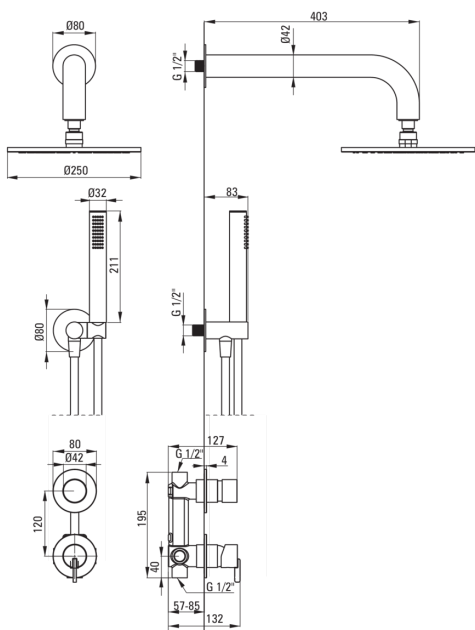

SILIA

Kit de douche encastré, avec une pomme de douche

 deante

Code produit: NQS_A9YK

EAN: 5907650858492

Couleur: bianco

Garantie [années]: 7

Mitigeur

Type de mitigeur	mono-manche, mixer
Méthode de montage	encastré
Groupe acoustique [db]	l (x ≤ 20)

BeCS

Type de bec	fixe
La distance bec douche/baignoire [mm]	382

Pommeau de douche

Forme	rond
Matériel	acier inoxydable 304
Épaisseur	55
Diamètre [mm]	250
Anti-calcaire	Oui
Nombre de fonctions	1
Types de flux	pluie de douche
Temps de réaction rapide pour ouvrir et fermer l'eau	Oui

Douchettes à main

Nombre de fonctions	1
Anti-calcaire	Oui
Types de flux	pluie de douche
Caractéristiques supplémentaires	cool-out

Flexibles

Longueur [mm]	1500
Type de tresse	n'est pas applicable
Matériau de la tresse	PVC
Anti-torsion	1

Connexion angulaire

Finition	bianco
Type de connexion	pour flexible avec support de douchette
Forme	rond
Matériel	cuivre, acier inoxydable
Fil de connexion	Oui
Montage encastré	Oui