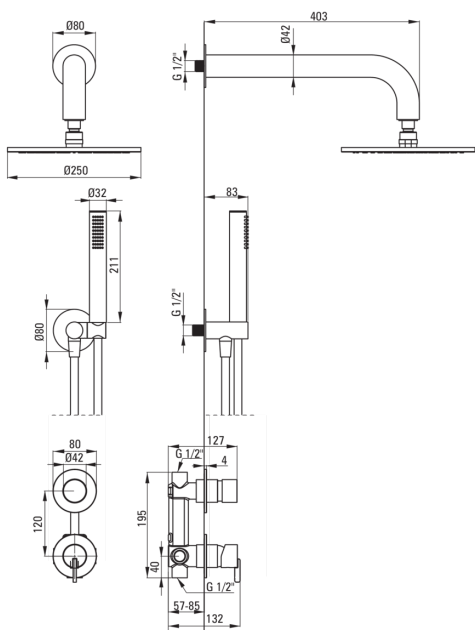

SILIA

Juego de ducha oculto, con cabeza de ducha

deante

Código de producto: NQS_A9YK

EAN: 5907650858492

Color: blanco

Garantía [años]: 7

Mezclador

Tipo de mezcladora	piloto único, mezclador
Metodo de instalacion	ocultado
Grupo acústico [db]	1 (x ≤ 20)

Boquiabiertos

Tipo de boquilla	aún
Gama de boquilla de ducha/ baño [mm]	382

Alcachofa de la ducha

Forma	redondo
Material	acero 304
Espesor	55
Diámetro [mm]	250
Anti-calcal	Sí
Número de funciones	1
Tipo de transmisión	lluvia
Tiempo de respuesta rápido para encender y apagar el agua	Sí

Duchas de mano

Número de funciones	1
Anti-calcal	Sí
Tipo de transmisión	lluvia
Características adicionales	fría

Manguera

Longitud [mm]	1500
Trenza	no aplica
Material de trenza	PVC
Anti-twist	1

Conexión angular

Finalizar	blanco
Tipo de conexión	para la manguera con soporte de ducha manual
Forma	redondo
Material	latón, acero inoxidable
Hilo de conexión	Sí
Montaje oculto	Sí