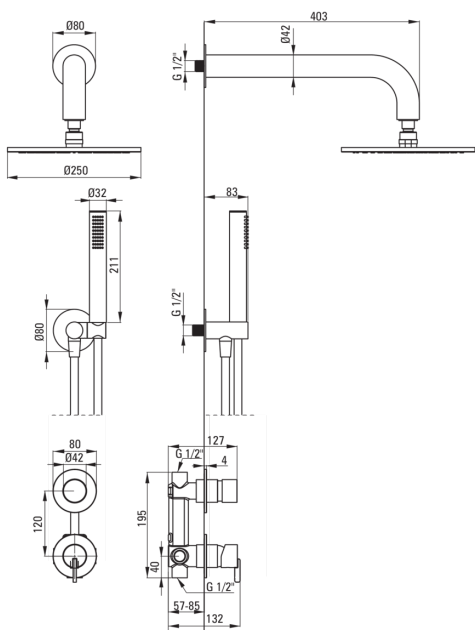

SILIA

Unterputz-Duschset, mit einem Duschkopf

 deante

Artikel-Nr.: NQS_A9YK

EAN: 5907650858492

Farbe: bianco

Garantie [Jahre]: 7

Armatur

Art der armatur	Einhebel, Mischer
Methode der montage	Unterputz-
Akkustische gruppe	I (x ≤ 20)

Ausläufe

Auslaufart	fest
Ausladung der duscharmatur/ badewannenarmatur [mm]	382

Kopfbrause

Form	rund
Material	Stahl 304
Dicke [mm]	55
Durchschnitt	250
Anti-calc	Ja
Anzahl der funktionen	1
Strahlart	Regen-
Schnelle reaktionszeit auf ein- und wasausschalten	Ja

Handbrausen

Anzahl der funktionen	1
Anti-calc	Ja
Strahlart	Regen-
Zusatzmerkmale	cool out

Schläuche

Länge	1500
Geflechtart	nicht zutreffend
Geflechtmaterial	PVC
Anti-twist	1

Winkelanschlüsse

Ausführung	bianco
Anschlussart	für Schlauch mit Handbrause-Halterung
Form	rund
Material	Messing, Rostfreies Stahl
Anschlussgewinde	Ja
Unterputzmontage	Ja