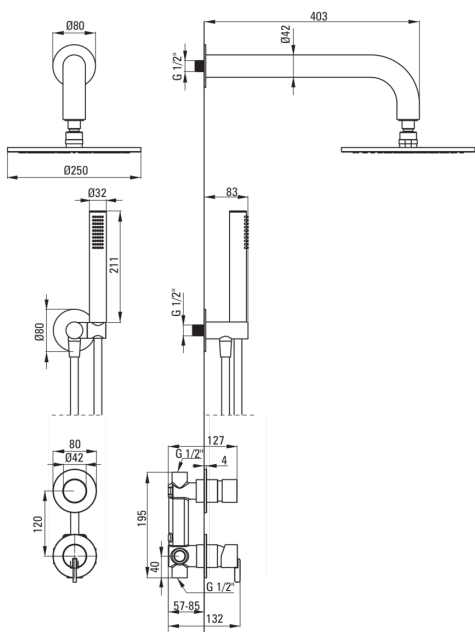

SILIA

Unterputz-Duschset, mit einem Duschkopf

 deante

Artikel-Nr.: NQS_A9YK

EAN: 5907650858492

Farbe: bianco

Garantie [Jahre]: 7

Armatur

Art der armatur	Einhebel, Mischer
Methode der montage	Unterputz-
Akkustische gruppe	I (x ≤ 20)

Ausläufe

Auslaufart	fest
Ausladung der duscharmatur/ badewannenarmatur [mm]	382

Kopfbrause

Form	rund
Material	Stahl 304
Dicke [mm]	55
Durchschnitt	250
Anti-calc	Ja
Anzahl der funktionen	1
Strahlart	Regen-
Schnelle reaktionszeit auf ein- und wasausschalten	Ja

Handbrausen

Anzahl der funktionen	1
Anti-calc	Ja
Strahlart	Regen-
Zusatzmerkmale	cool out

Schläuche

Länge	1500
Geflechtart	nicht zutreffend
Geflechtmaterial	PVC
Anti-twist	1

Winkelanschlüsse

Ausführung	bianco
Anschlussart	für Schlauch mit Handbrause-Halterung
Form	rund
Material	Messing, Rostfreies Stahl
Anschlussgewinde	Ja
Unterputzmontage	Ja