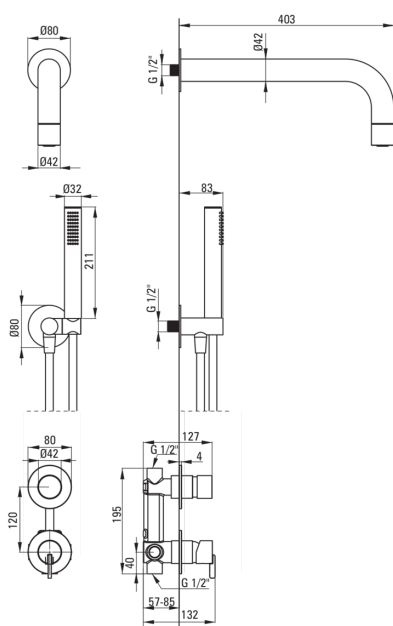

SILIA

podometni tuš komplet, s fiksirano tuš glavo

 deante

koda izdelka: NQS_A9XK

EAN: 5907650858485

Barva: bel

Garancija [leta]: 7

Armatura vključena

Tip armature	z eno ročico, armatura
Metoda montaže	podometen
Zvočni razred [db]	l (x ≤ 20)

Izlivi

Tip izliva	fiksno
Dolžina izliva za tuš/kad [mm]	382

Tuš glava

Material	medenina
Debelina	42
Premer [mm]	42
Anti-kalcitni sistem	Ja
Število funkcijskih stikal	1
Tip curka	dež

Tuš ročke

Število funkcijskih stikal	1
Anti-kalcitni sistem	Ja
Tip curka	dež
Dodatne karakteristike	cool-out

Cevi

Dolžina [mm]	1500
Tip pletenja	ni relevantno
Material pletenja	PVC
Anti-twist	1

Kotni priključki

Finiš	bel
Tip priključka	za cev z držalom za tuš ročko
Oblika	okroglo
Material	medenina, nerjaveče jeklo
Navoj priključka 1/2"	Ja
Podometna montaža	Ja

karakteristike:

- Plemenita oblika in brezčasna preprostost
- Optimalni vodni curek v obliki stožca
- Podometna montaža poskrbi za estetiko kopalnice
- Telo armature je izdelano iz najkakovostnejše medenine
- Samo najboljši materiali, katerih kakovost je potrjena z laboratorijskimi testi
- Nastavljiv kot tuš ročke
- Sistem anti-twist, ki preprečuje zvijanje cevi
- Sistem Anti-calc, ki olajša odstranjevanje oblog vodnega kamna
- Ročna prha s sistemom Anti-calc
- Cool-out tuš ročka, ki se ne segreva
- Trpežen zaključek cevi iz medenine
- Ponudba vsebuje čistilno sredstvo za armature vseh barv