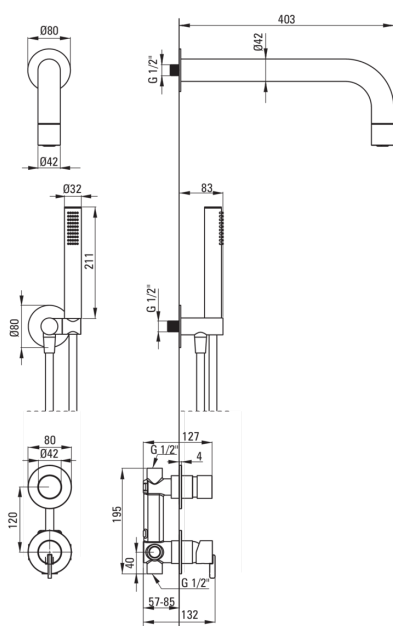

SILIA

Набор для душа скрытого монтажа, с верхним душем

 deante

Код товара: NQS_A9XK

EAN: 5907650858485

Цвет: bianco

Гарантия [лет]: 7

Смесители

Вид смесителя	однорычажный, смешивающий
Способ монтажа	скрытого монтажа
Акустическая группа [дБ]	1 ($x \leq 20$)

Изливы

Вид излива	стандартный
Длина излива для душа/ванны [мм]	382

Верхний душ

Материал	латунь
Толщина [мм]	42
Диаметр [мм]	42
Anti-calc	Да
Количество функций	1
Виды струи	дождевой

Лейки

Количество функций	1
Anti-calc	Да
Виды струи	дождевой
Добовочные свойства	cool-out

Шланги

Длина [мм]	1500
Вид оплетки	не касается
Материал оплетки	PVC
Anti_twist	1

Кронштейн для подключения шланга

Отделка	bianco
Вид кронштейна	к шлангу с держателем лейки
Форма	круглый
Материал	латунь, нержавеющая сталь
Винт кронштейна	Да
Скрытый монтаж	Да