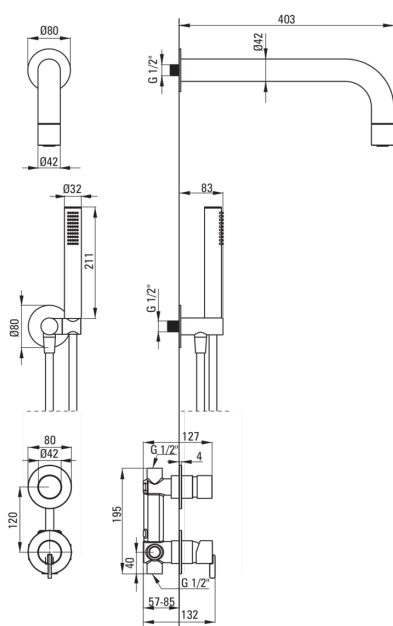

## Set de duș cu montare îngropată, cu pălărie de duș fixă

Codul produsului: NQS\_A9XK

EAN: 5907650858485

Culoarea: bianco

Garanție [ani]: 7

deante

### Pipe

Tipul pipei	fix
Raza de acțiune a pipei dușului/căzii [mm]	382

### Cap de duș

Material	alamă
Grosime	42
Diametru [mm]	42
Anti-calc	Da
Număr de funcții	1
Tipul de jet	ploaie

### Racord rectangular

Finisaj	bianco
Tipul racordului	pentru furtunuri cu suport pentru dușul de mână
Formă	rotund
Material	alamă, oțel inoxidabil
Filet de conexiune	Da
Montare îngropată	Da