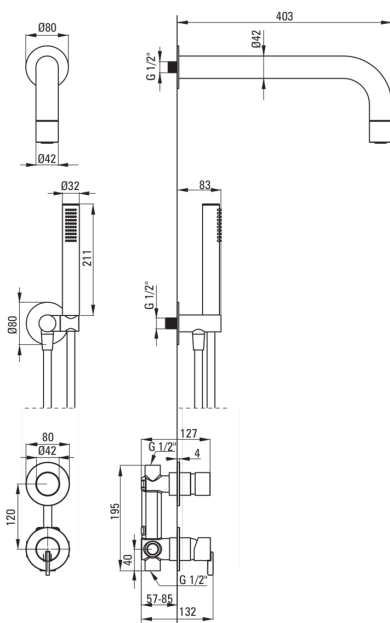

SILIA

Falsík alatti zuhanyszett, fejzuhannyal

 deante

Cikkszám: NQS_A9XX

EAN: 5907650858485

Szín: fehér

Garancia [év]: 7

Csapterlep

Csapterlep típusa	egykaros, keverő
Beszerelesi mód	falsík alatti
Akusztikai osztály [db]	1 (x ≤ 20)

Kifolyócsövek

Kifolyó típusa	fix
Zuhany / kád kifolyócső hatótávolsága [mm]	382

Zuhanyfej

Anyag	sárgaréz
Vastagság [mm]	42
Átmérő [mm]	42
Anti-calc	Igen
Funkciók száma	1
Áramlások típusai	esőztető

Kézizuhanyok

Funkciók száma	1
Anti-calc	Igen
Áramlások típusai	esőztető
Kiegészítő jellemzők	cool-out

Csővek

Hosszúság [mm]	1500
Fonat típusa	nem alkalmazható
Fonás anyaga	PVC
Anti calc/vízkömegelőzés	1

Sarokcsatlakozó

Kivitelezés	fehér
Csatlakozó típusa	kézizuhany tartóval ellátott tömlőhöz

Alak	kerek
Anyag	sárgaréz, rozsdamentes acél
Csatlakozó menet	Igen
Falsík alatti szerelés	Igen

Kiemelések:

- Nemes forma és időtlen egyszerűség
- Optimalizált tölcser alakú vízszög
- Falsík alatti beépítés az esztétikum megőrzése érdekében a fürdőszobában
- A csapterlep teste a legkiválóbb minőségű sárgarézből készült
- Csak a legjobb alapanyagokból, amelyek minőségét laboratóriumi vizsgálatok igazolták
- Állítható kézizuhany szög
- Elcsavarodásgátló rendszer, amely megakadályozza a tömlő megcsavarodását
- Vízkömentesítő rendszer a vízkő egyszerű eltávolításához
- Vízkömentesítő funkció
- Hűsítő kézizuhany
- Strapabíró csővégek sárgarézből
- Az ajánlat tartalmaz egy tisztítószert a szerelvényekhez, amely