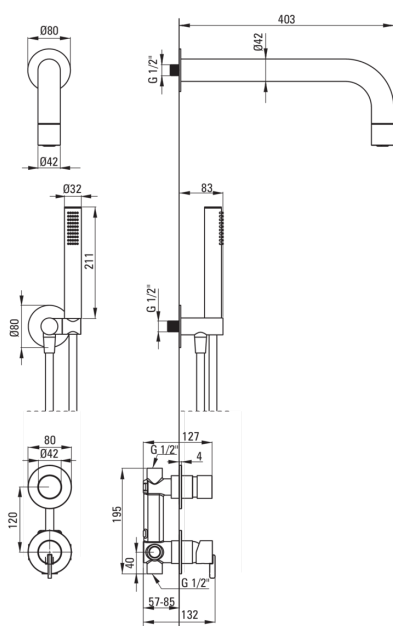

SILIA

Kit de douche encastré, avec une pomme de douche fixe

 deante

Code produit: NQS_A9XK

EAN: 5907650858485

Couleur: bianco

Garantie [années]: 7

Mitigeur

Type de mitigeur	mono-manche, mixer
Méthode de montage	encastré
Groupe acoustique [db]	l (x ≤ 20)

BeCS

Type de bec	fixe
La distance bec douche/baignoire [mm]	382

Pommeau de douche

Matériel	cuivre
Épaisseur	42
Diamètre [mm]	42
Anti-calcaire	Oui
Nombre de fonctions	1
Types de flux	pluie de douche

Douchettes à main

Nombre de fonctions	1
Anti-calcaire	Oui
Types de flux	pluie de douche
Caractéristiques supplémentaires	cool-out

Flexibles

Longueur [mm]	1500
Type de tresse	n'est pas applicable
Matériau de la tresse	PVC
Anti-torsion	1

Connexion angulaire

Finition	bianco
Type de connexion	pour flexible avec support de douchette
Forme	rond
Matériel	cuivre, acier inoxydable inoxydable
Fil de connexion	Oui
Montage encastré	Oui

Caractéristiques: